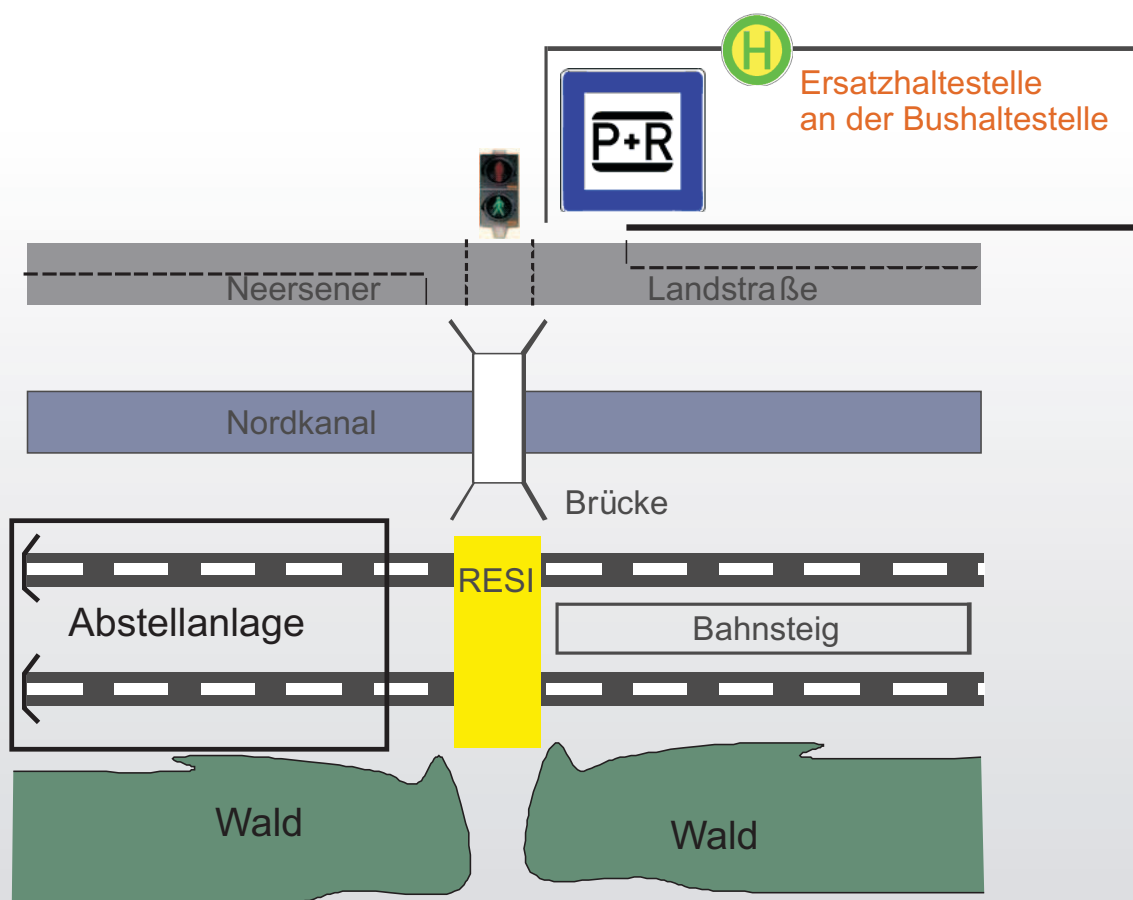

SCHIENENERSATZVERKEHR

S28 KAARSTER SEE - NEUSS HBF

Wegbeschreibung zu der Ersatzhaltestelle

Kaarster See

Die Ersatzhaltestelle befindet sich auf dem
P+R-Platz an der Bushaltestelle Kaarster See

Telefon 02104 305-400

www.regio-bahn.de

Schlaue Nummer Bus & Bahn 01803 50 40 30
(0,09 €/Min. aus dem Festnetz · Mobil: max. 0,42 €/Min)

REGIOBAHN
FAHRBETRIEB

...mehr als eine Bahn