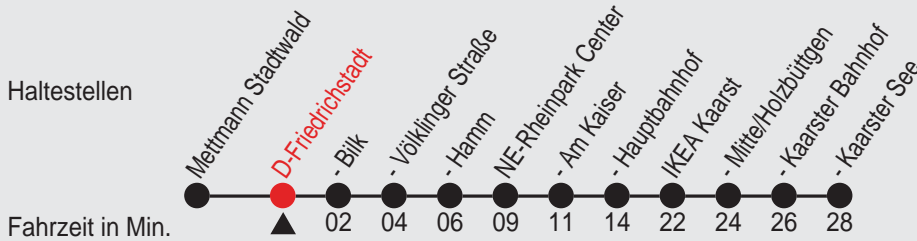

Fahrplan

Gültig ab 15.12.2013

Alle Angaben ohne Gewähr

18785/ Friedrichstadt 98S28P.w13 R

S28

Richtung: **Kaarster See**

Am 24. und 31.12. Verkehr wie samstags

Uhr	montags - freitags		
0	28		
1			
2			
3			
4			
5	08	28	48
6	08	28	48
7	08	28	48
8	08	28	48
9	08	28	48
10	08	28	48
11	08	28	48
12	08	28	48
13	08	28	48
14	08	28	48
15	08	28	48
16	08	28	48
17	08	28	48
18	08	28	48
19	08	28	58
20	28	58	
21	28	58	
22	28	58	
23	28	58 ^A	

Uhr	samstags		
0	28		
1	28 ^A		
2	28 ^A		
3			
4			
5	58		
6	28	58	
7	28	58	
8	28	58	
9	28	58	
10	28	58	
11	28	58	
12	28	58	
13	28	58	
14	28	58	
15	28	58	
16	28	58	
17	28	58	
18	28	58	
19	28	58	
20	28	58	
21	28	58	
22	28	58	
23	28	58 ^A	