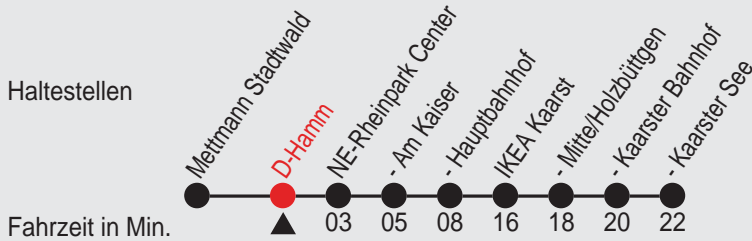

Fahrplan

Gültig ab 15.12.2013

Alle Angaben ohne Gewähr

18111/ Hamm 98S28P.w13 R

S28

Richtung: **Kaarster See**

Am 24. und 31.12. Verkehr wie samstags

Uhr	montags - freitags		
0	34		
1			
2			
3			
4			
5	14	34	54
6	14	34	54
7	14	34	54
8	14	34	54
9	14	34	54
10	14	34	54
11	14	34	54
12	14	34	54
13	14	34	54
14	14	34	54
15	14	34	54
16	14	34	54
17	14	34	54
18	14	34	54
19	14	34	
20	04	34	
21	04	34	
22	04	34	
23	04	34	
0	04 ^A		

Uhr	samstags		
0	34		
1	34 ^A		
2	34 ^A		
3			
4			
5			
6	04	34	
7	04	34	
8	04	34	
9	04	34	
10	04	34	
11	04	34	
12	04	34	
13	04	34	
14	04	34	
15	04	34	
16	04	34	
17	04	34	
18	04	34	
19	04	34	
20	04	34	
21	04	34	
22	04	34	
23	04	34	
0	04 ^A		

Uhr	sonn- und feiertags		
0	34		
1	34 ^A		
2	34 ^A		
3			
4			
5			
6			
7			
8	34		
9	04	34	
10	04	34	
11	04	34	
12	04	34	
13	04	34	
14	04	34	
15	04	34	
16	04	34	
17	04	34	
18	04	34	
19	04	34	
20	04	34	
21	04	34	
22	04	34	
23	04	34	
0			