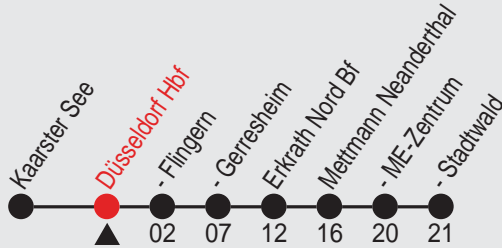

# Fahrplan

Gültig ab 15.12.2013

Alle Angaben ohne Gewähr

18235/S Düsseldorf Hbf 98S28P.w13 H

### Richtung: Mettmann Stadtwald

Am 24. und 31.12. Verkehr wie samstags

Haltestellen

Fahrzeit in Min.

Uhr	montags - freitags
0	37
1	
2	
3	
4	
5	17 37 57
6	17 37 57
7	17 37 57
8	17 37 57
9	17 37 57
10	17 37 57
11	17 37 57
12	17 37 57
13	17 37 57
14	17 37 57
15	17 37 57
16	17 37 57
17	17 37 57
18	17 37 57
19	17 37
20	07 17 37
21	07 37
22	07 37
23	07 37
0	07 <sup>A</sup>