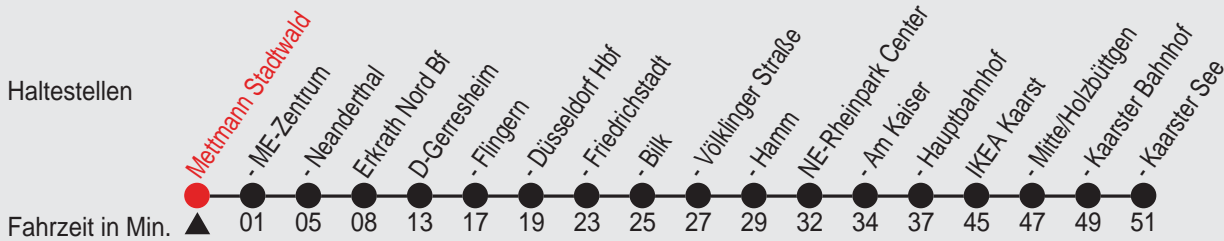

Fahrplan

Gültig ab 15.12.2013

Alle Angaben ohne Gewähr

19083/ Stadtwald 98S28P.w13 R

S28

Richtung: **Kaarster See**

Am 24. und 31.12. Verkehr wie samstags

Uhr montags - freitags	
0	05
1	
2	
3	
4	25 ^B 45
5	05 25 45
6	05 25 45
7	05 25 45
8	05 25 45
9	05 25 45
10	05 25 45
11	05 25 45
12	05 25 45
13	05 25 45
14	05 25 45
15	05 25 45
16	05 25 45
17	05 25 45
18	05 25 45
19	05 35
20	05 35
21	05 35
22	05 35
23	05 35 ^A

Uhr samstags	
0	05
1	05 ^A
2	05 ^A
3	
4	
5	35
6	05 35
7	05 35
8	05 35
9	05 35
10	05 35
11	05 35
12	05 35
13	05 35
14	05 35
15	05 35
16	05 35
17	05 35
18	05 35
19	05 35
20	05 35
21	05 35
22	05 35
23	05 35 ^A

Uhr sonn- und feiertags	
0	05
1	05 ^A
2	05 ^A
3	
4	
5	
6	
7	
8	05 35
9	05 35
10	05 35
11	05 35
12	05 35
13	05 35
14	05 35
15	05 35
16	05 35
17	05 35
18	05 35
19	05 35
20	05 35
21	05 35
22	05 35
23	05

Alle Züge mit Fahrradbeförderung
Alle Züge mit Fahrausweisautomaten

A=nur Nächte auf Samstag, Sonntag und Feiertag

B=bis Düsseldorf Hbf