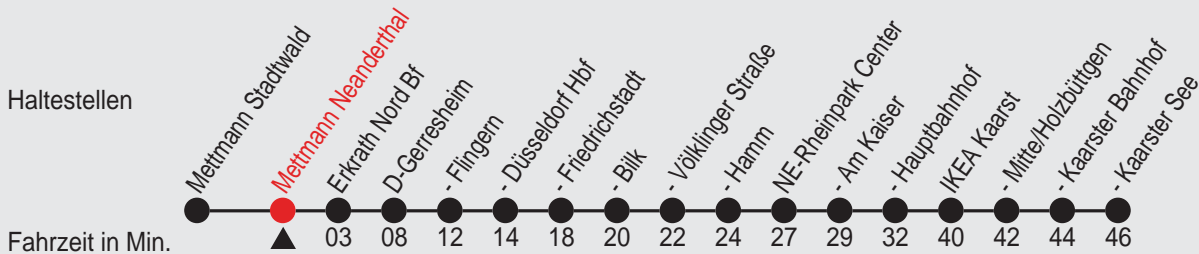

Fahrplan

Gültig ab 15.12.2013

Alle Angaben ohne Gewähr

19191/2 Neanderthal 98S28P.w13 R

S28

Richtung: **Kaarster See**

Am 24. und 31.12. Verkehr wie samstags

Uhr	montags - freitags		
0	10		
1			
2			
3			
4	30 ^B	50	
5	10	30	50
6	10	30	50
7	10	30	50
8	10	30	50
9	10	30	50
10	10	30	50
11	10	30	50
12	10	30	50
13	10	30	50
14	10	30	50
15	10	30	50
16	10	30	50
17	10	30	50
18	10	30	50
19	10	40	
20	10	40	
21	10	40	
22	10	40	
23	10	40 ^A	

Uhr	samstags		
0	10		
1	10 ^A		
2	10 ^A		
3			
4			
5	40		
6	10	40	
7	10	40	
8	10	40	
9	10	40	
10	10	40	
11	10	40	
12	10	40	
13	10	40	
14	10	40	
15	10	40	
16	10	40	
17	10	40	
18	10	40	
19	10	40	
20	10	40	
21	10	40	
22	10	40	
23	10	40 ^A	