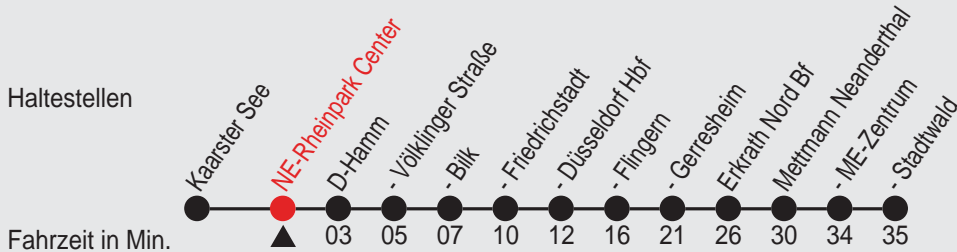

Fahrplan

Gültig ab 15.12.2013

Alle Angaben ohne Gewähr

20496/ Rheinpark-Center S 98S28P.w13 H

S28

Richtung: Mettmann Stadtwald

Am 24. und 31.12. Verkehr wie samstags

Uhr	montags - freitags		
0	23		
1			
2			
3			
4			
5	23	43	
6	03	23	43
7	03	23	43
8	03	23	43
9	03	23	43
10	03	23	43
11	03	23	43
12	03	23	43
13	03	23	43
14	03	23	43
15	03	23	43
16	03	23	43
17	03	23	43
18	03	23	43
19	03	23	53
20	03	23	53
21	23	53	
22	23	53	
23	23	53 ^A	

Uhr	samstags		
0	23		
1	23 ^A		
2	23 ^A		
3			
4			
5	53		
6	23	53	
7	23	53	
8	23	53	
9	23	53	
10	23	53	
11	23	53	
12	23	53	
13	23	53	
14	23	53	
15	23	53	
16	23	53	
17	23	53	
18	23	53	
19	23	53	
20	23	53	
21	23	53	
22	23	53	
23	23	53 ^A	