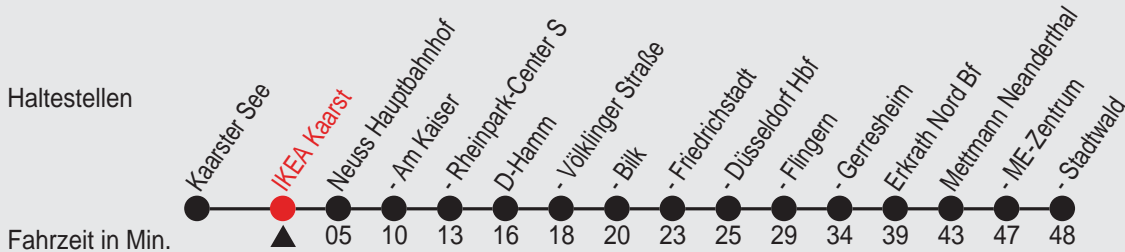

# Fahrplan

Gültig ab 15.12.2013

Alle Angaben ohne Gewähr

20623/ IKEA Kaarst 98S28P.w13 H

## S28

Richtung: **Mettmann Stadtwald**

Am 24. und 31.12. Verkehr wie samstags

Uhr	montags - freitags		
0	10		
1			
2			
3			
4			
5	10	30	50
6	10	30	50
7	10	30	50
8	10	30	50
9	10	30	50
10	10	30	50
11	10	30	50
12	10	30	50
13	10	30	50
14	10	30	50
15	10	30	50
16	10	30	50
17	10	30	50
18	10	30	50
19	10	35	50
20	10	40	
21	10	40	
22	10	40	
23	10	40 <sup>A</sup>	

Uhr	samstags		
0	10		
1	10 <sup>A</sup>		
2	10 <sup>A</sup>		
3			
4			
5	40		
6	10	40	
7	10	40	
8	10	40	
9	10	40	
10	10	40	
11	10	40	
12	10	40	
13	10	40	
14	10	40	
15	10	40	
16	10	40	
17	10	40	
18	10	40	
19	10	40	
20	10	40	
21	10	40	
22	10	40	
23	10	40 <sup>A</sup>	