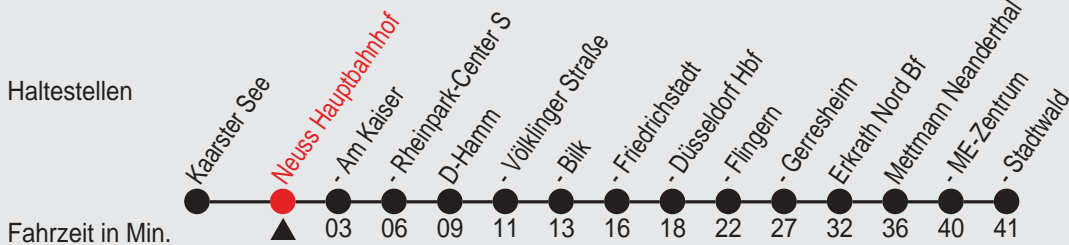

Fahrplan

Gültig ab 15.12.2013

Alle Angaben ohne Gewähr

20055/ Hauptbahnhof 98S28P.w13 H

S28

Richtung: Mettmann Stadtwald

Am 24. und 31.12. Verkehr wie samstags

Uhr montags - freitags	
0	17
1	
2	
3	
4	
5	17 37 57
6	17 37 57
7	17 37 57
8	17 37 57
9	17 37 57
10	17 37 57
11	17 37 57
12	17 37 57
13	17 37 57
14	17 37 57
15	17 37 57
16	17 37 57
17	17 37 57
18	17 37 57
19	17 47 57
20	17 47
21	17 47
22	17 47
23	17 47 ^A

Uhr samstags	
0	17
1	17 ^A
2	17 ^A
3	
4	
5	47
6	17 47
7	17 47
8	17 47
9	17 47
10	17 47
11	17 47
12	17 47
13	17 47
14	17 47
15	17 47
16	17 47
17	17 47
18	17 47
19	17 47
20	17 47
21	17 47
22	17 47
23	17 47 ^A