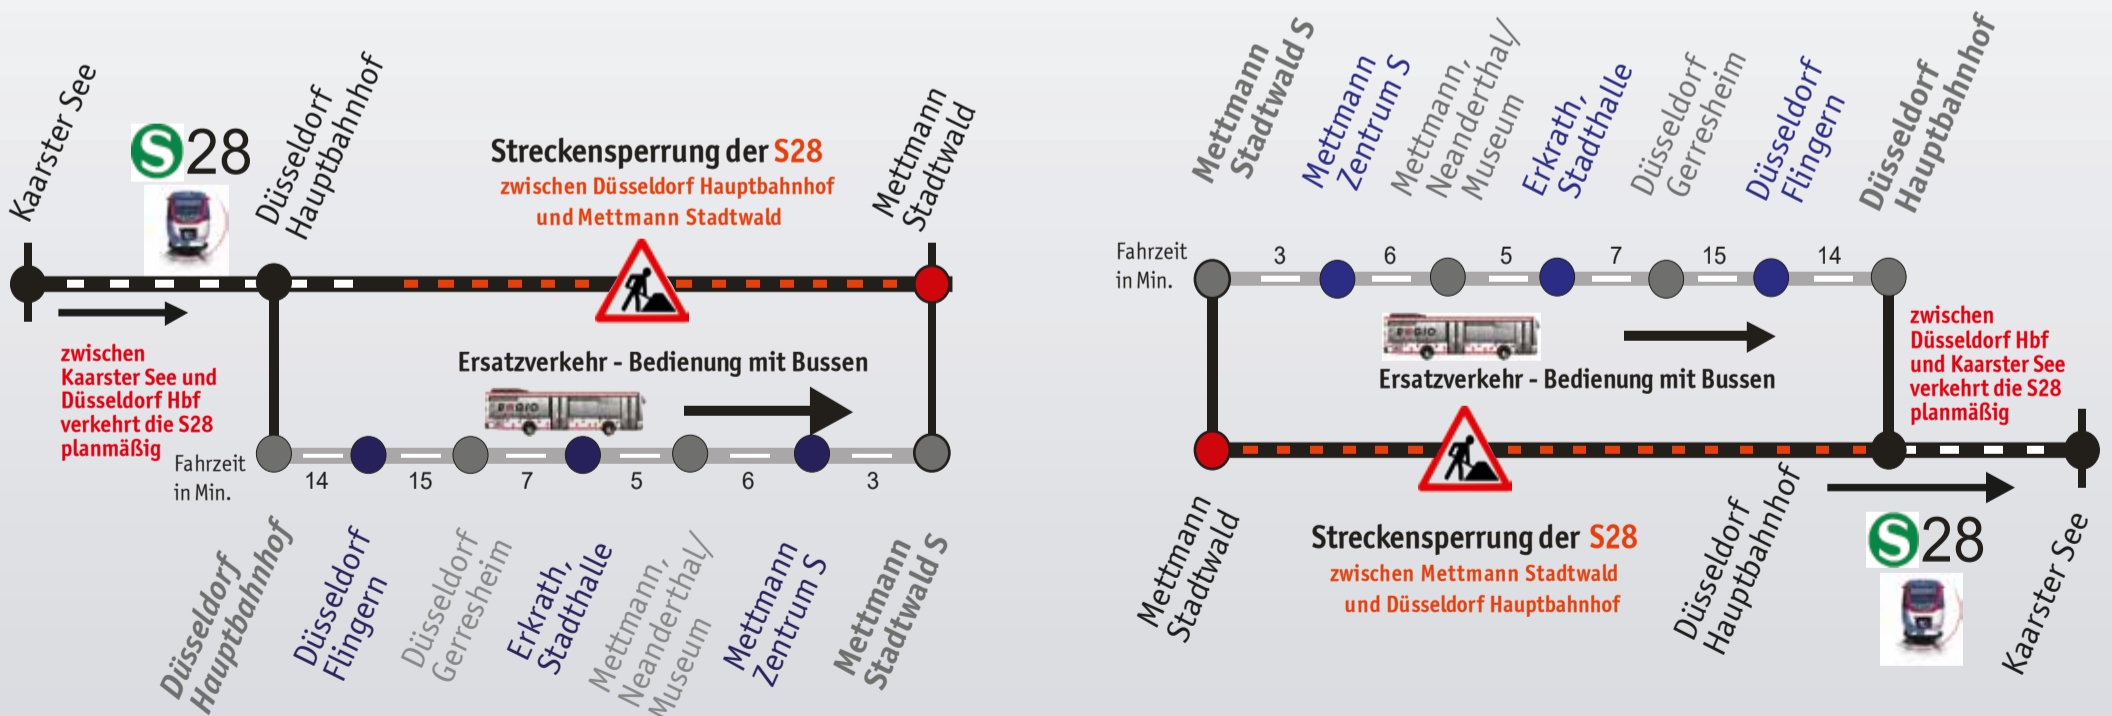

Mettmann

von Dienstag, 16.05.2017
(18:58 Uhr ab Mettmann Stadtwald/
20:15 Uhr ab Düsseldorf Hbf)
bis Dienstag, 16.05.2017 (21:45 Uhr)

SCHIENENERSATZVERKEHR S28

STRECKENSPERRUNG METTMANN

Sehr geehrte Kunden,

in der Zeit von

Dienstag, 16.05.2017 (18:58 Uhr) bis
Dienstag, 16.05.2017 (21:45 Uhr)

bedingt durch Bauarbeiten der DB AG übernehmen Busse den Betrieb zwischen Mettmann Stadtwald und Düsseldorf Hauptbahnhof. Die S28 verkehrt dann nur noch zwischen Düsseldorf Hauptbahnhof und Kaarster See. Der Umstieg zwischen Schienenersatzverkehr und der S 28 erfolgt am Haltepunkt Düsseldorf Hbf.

Folgende Stationen der Regiobahn sind betroffen, dafür werden diese Ersatzhaltestellen bedient:

Station	Ersatzhaltestelle
Mettmann Stadtwald	Haltestelle P+R-Platz
Mettmann Zentrum	Mettmann Zentrum S
Neanderthal	Mettmann, Neandertal/ Museum
Erkrath Nord	Erkrath, Stadthalle
Düsseldorf Gerresheim	Ersatzhaltestelle Heyestraße
Düsseldorf Flingern	Düsseldorf Flingern S
Düsseldorf Hbf	Düsseldorf Hbf, Bussteig 9

Die Fahrzeit von und nach Düsseldorf Hbf verlängert sich um ca. 30 Minuten. Die Beförderung von Fahrrädern ist in den Bussen nur sehr eingeschränkt möglich.

Wir bitten um Ihr Verständnis

Telefon 02104 305-400
www.regio-bahn.de