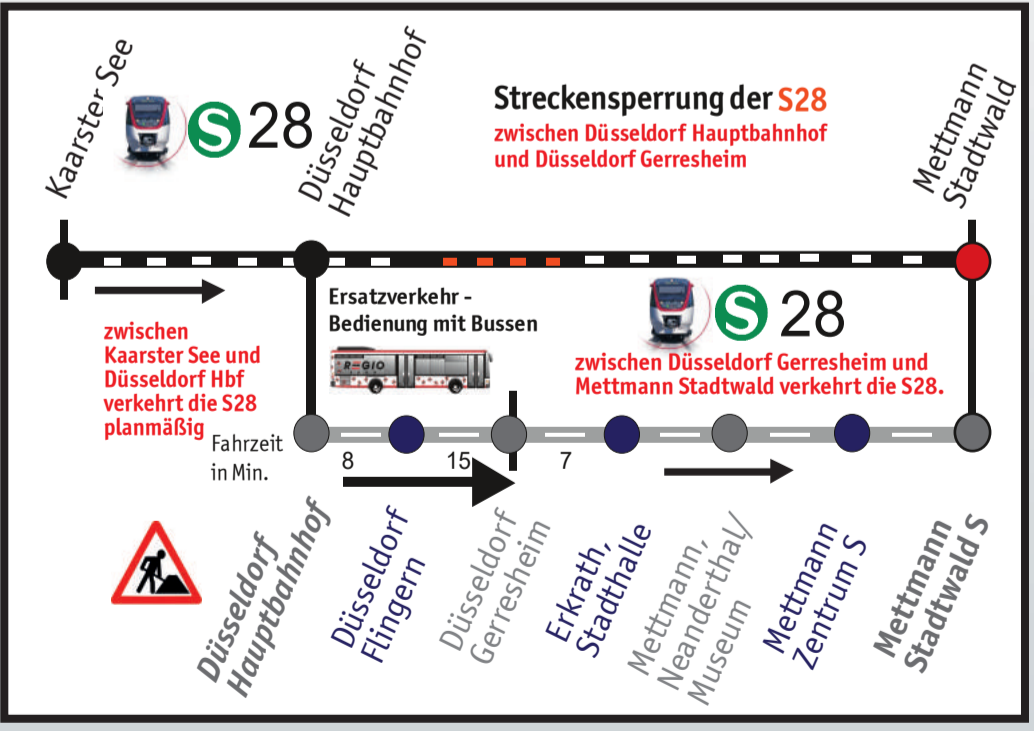

in der Zeit von

Montag, 16.09.2019 (04:25 Uhr)
bis Sonntag, 22.09.2019 (20:11 Uhr)

finden Brückenbauarbeiten im Bereich Düsseldorf Gerresheim statt. Es übernehmen Busse den Betrieb zwischen Düsseldorf Hbf und Düsseldorf Gerresheim. Die S28 verkehrt dann nur noch zwischen Düsseldorf Hauptbahnhof und Kaarster See, sowie zwischen Mettmann Stadtwald und Düsseldorf Gerresheim.

Der Umstieg zwischen Schienenersatzverkehr und der S 28 erfolgt am Bahnhof Düsseldorf Hbf, sowie Düsseldorf Gerresheim.

Folgende Stationen der Regiobahn sind betroffen, dafür werden diese Ersatzhaltestellen bedient:

Station	Ersatzhaltestelle
Düsseldorf Gerresheim	Ersatzhaltestelle Heyestraße
Düsseldorf Flingern	Düsseldorf Flingern S
Düsseldorf Hbf	Düsseldorf Hbf, Bussteig 10

Die Fahrzeit von und nach Düsseldorf Hbf verlängert sich um ca. 30 Minuten. Die Beförderung von Fahrrädern ist in den Bussen nur sehr eingeschränkt möglich.

Ab Sonntag, den 22.09.2019 um 19:34 Uhr verkehrt die Regiobahn ab Kaarster See und 19:35 Uhr ab Mettmann Stadtwald wieder planmäßig.

Kaarster See - Mettmann Stadtwald

Mettmann Stadtwald - Kaarster See

Telefon 02104 305-400
www.regio-bahn.de