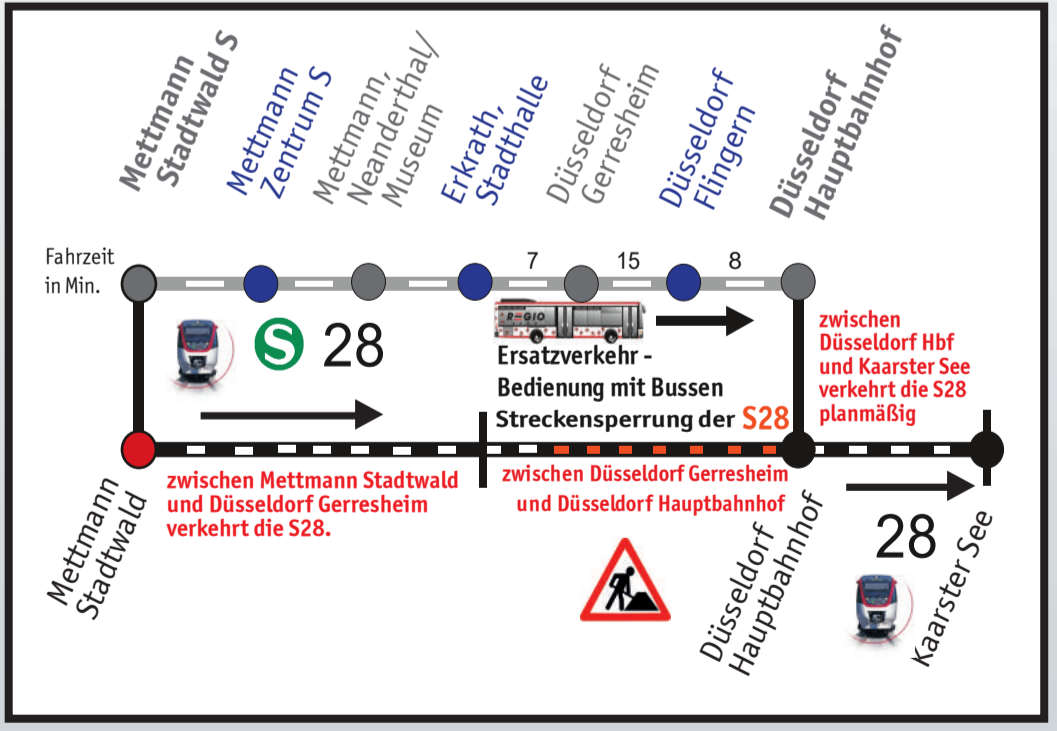

in der Zeit von

Montag, 16.09.2019 (04:25 Uhr)
bis Sonntag, 22.09.2019 (20:11 Uhr)

finden Brückenbauarbeiten im Bereich Düsseldorf Gerresheim statt. Es übernehmen Busse den Betrieb zwischen Düsseldorf Hbf und Düsseldorf Gerresheim. Die S28 verkehrt dann nur noch zwischen Düsseldorf Hauptbahnhof und Kaarster See, sowie zwischen Mettmann Stadtwald und Düsseldorf Gerresheim.

Der Umstieg zwischen Schienenersatzverkehr und der S 28 erfolgt am Bahnhof Düsseldorf Hbf, sowie Düsseldorf Gerresheim.

Folgende Stationen der Regiobahn sind betroffen, dafür werden diese Ersatzhaltestellen bedient:

Station	Ersatzhaltestelle
Düsseldorf Gerresheim	Ersatzhaltestelle Heyestraße
Düsseldorf Flingern	Düsseldorf Flingern S
Düsseldorf Hbf	Düsseldorf Hbf, Bussteig 10

Die Fahrzeit von und nach Düsseldorf Hbf verlängert sich um ca. 30 Minuten. Die Beförderung von Fahrrädern ist in den Bussen nur sehr eingeschränkt möglich.

Ab Sonntag, den 22.09.2019 um 19:34 Uhr verkehrt die Regiobahn ab Kaarster See und 19:35 Uhr ab Mettmann Stadtwald wieder planmäßig.

Kaarster See - Mettmann Stadtwald

Mettmann Stadtwald - Kaarster See

Telefon 02104 305-400
www.regio-bahn.de