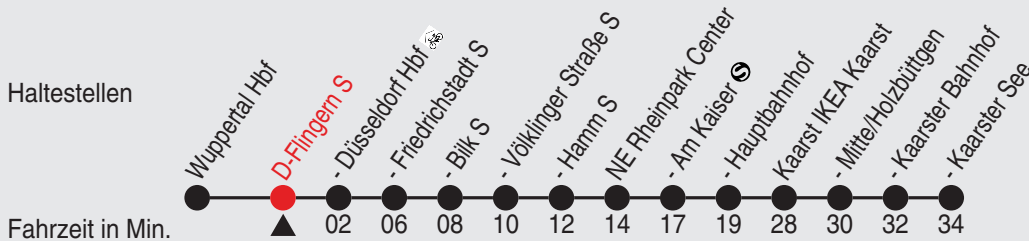

Fahrplan

Gültig ab 13.12.2020

Alle Angaben ohne Gewähr

18010/ Flingern S 97-S28-B-w20-3-R

S28

Richtung: Kaarst Kaarster See

Uhr	montags - freitags		
0	22		
1			
2			
3			
4	43 ^A		
5	02	23	42
6	02	23	43
7	02	23	43
8	02	23	43
9	02	23	43
10	02	23	43
11	02	23	43
12	02	23	43
13	02	23	43
14	02	23	43
15	02	23	43
16	02	23	43
17	02	23	43
18	02	23	43
19	02	23	53
20	23	53	
21	23	53	
22	23	53	
23	23		
0	23		

Uhr	samstags	
0	22	
1	22	23
2	22	23
3		
4		
5	53	
6	23	53
7	23	53
8	23	53
9	23	53
10	23	53
11	23	53
12	23	53
13	23	53
14	23	53
15	23	53
16	23	53
17	23	53
18	23	53
19	23	53
20	23	53
21	23	53
22	23	53
23	23	53
0	23	