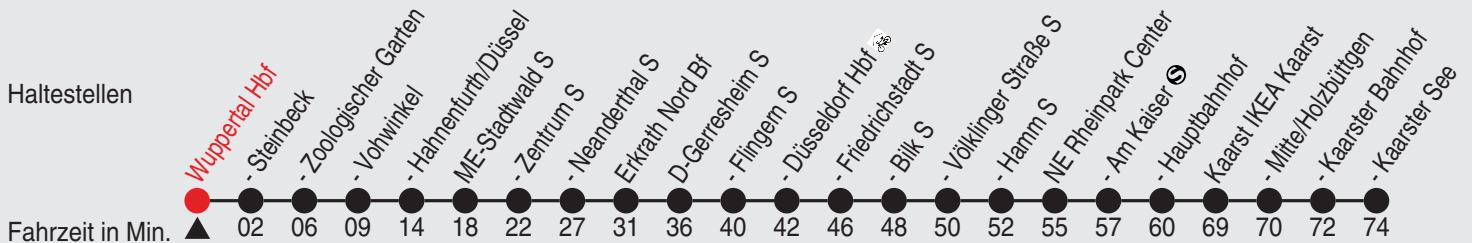

Fahrplan

REGIOBAHN

REGIOBAHN
FAHRBETRIEB

Gültig ab 13.12.2020

Alle Angaben ohne Gewähr

11376/4 Hauptbahnhof 97-S28-B-w20-3-R

S28

Richtung: Kaarst Kaarster See