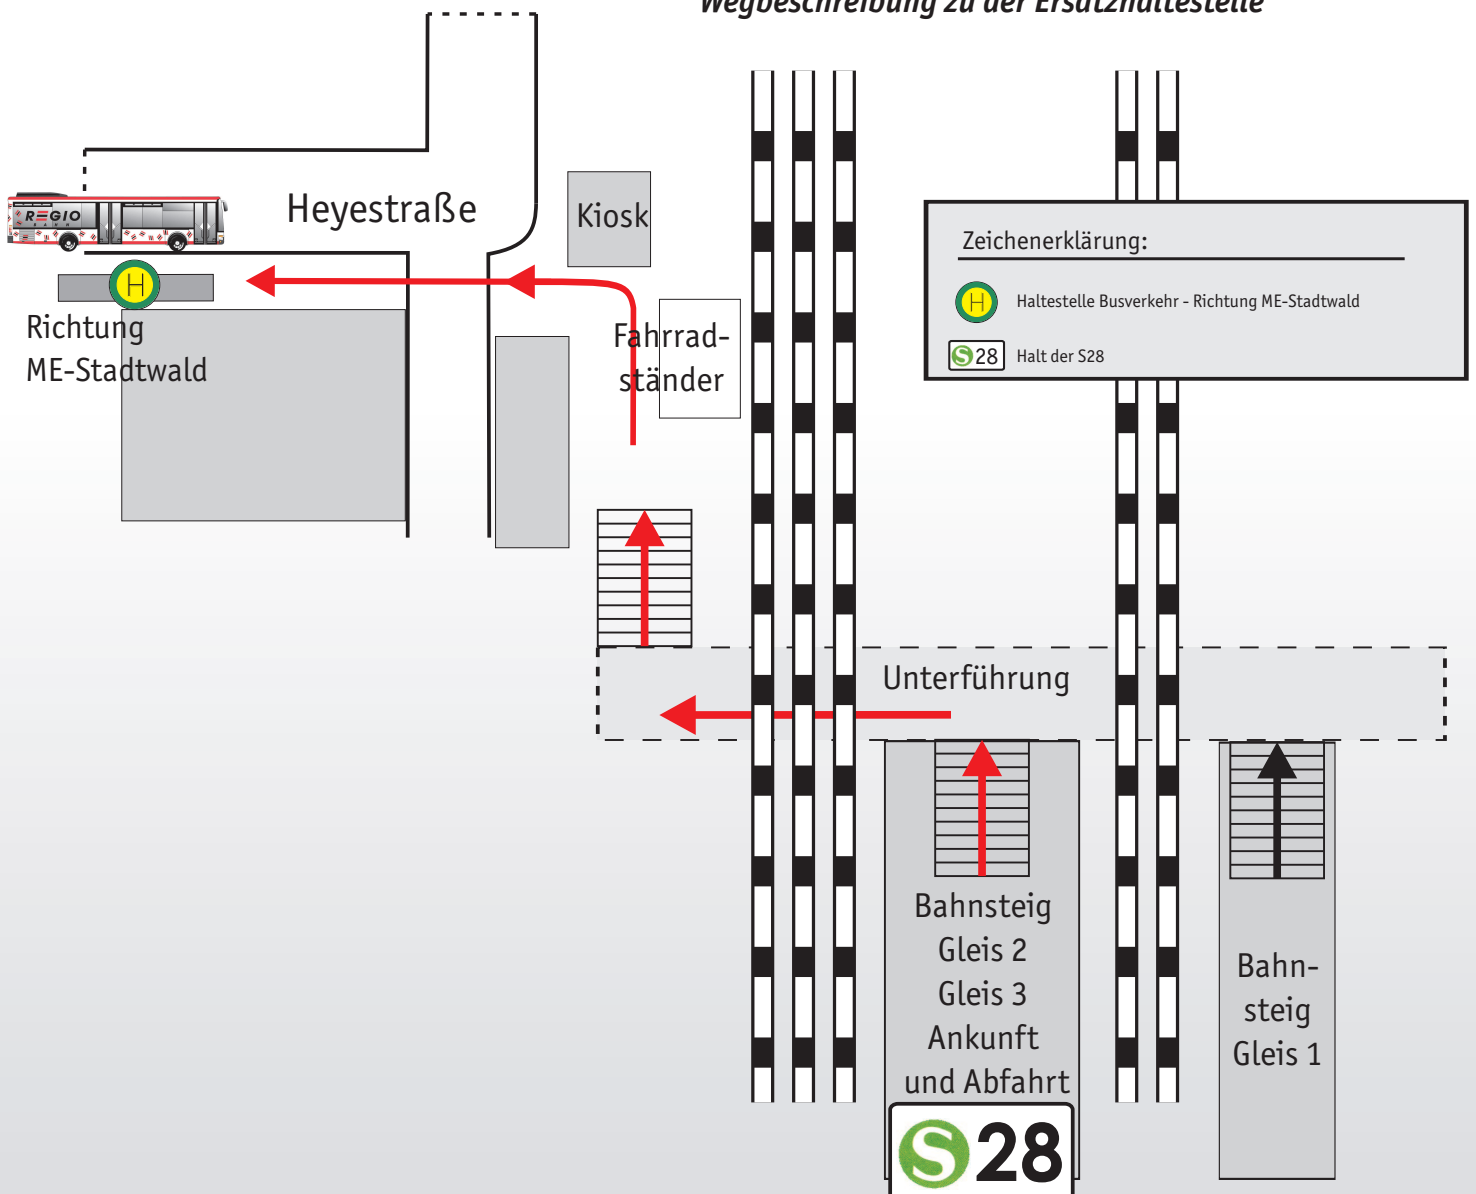

ERSATZHALTESTELLE DÜSSELDORF GERRESHEIM

SCHIENENERSATZVERKEHR

S28 Mettmann Stadtwald - Düsseldorf Gerresheim

Wegbeschreibung zu der Ersatzhaltestelle

Telefon 02104 305-400
www.regio-bahn.de

Schlaue Nummer Bus & Bahn 01803 50 40 30
(0,09 €/Min. aus dem Festnetz · Mobil: max. 0,42 €/Min)

REGIOBAHN
FAHRBETRIEB

...mehr als eine Bahn