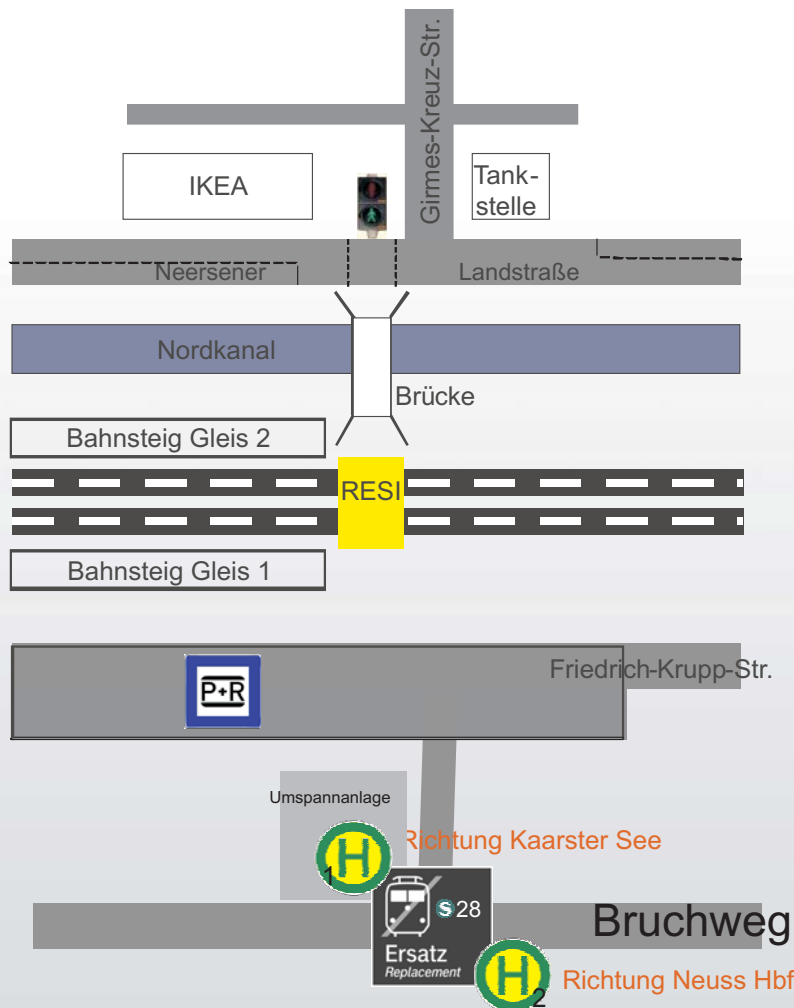

SCHIENENERSATZVERKEHR

S28 KAARSTER SEE - NEUSS HBF

Wegbeschreibung zu der Ersatzhaltestelle

IKEA Kaarst

Die Ersatzhaltestellen befinden sich am an den Haltestellen Bruchweg

Telefon 02104 305-400
www.regio-bahn.de

Schlaue Nummer Bus & Bahn 01803 50 40 30
(0,09 €/Min. aus dem Festnetz · Mobil: max. 0,42 €/Min)

REGIOBAHN
FAHRBETRIEB

...mehr als eine Bahn