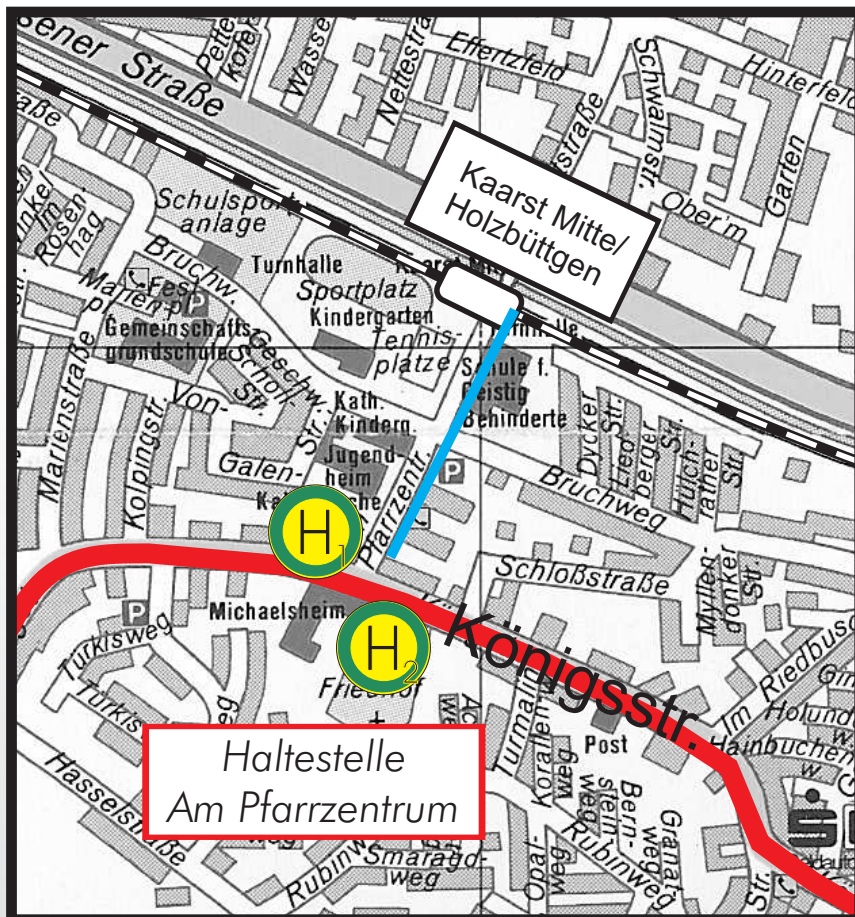

SCHIENENERSATZVERKEHR

S28 KAARSTER SEE - NEUSS HBF

Wegbeschreibung zu der Ersatzhaltestelle

Kaarst Mitte/ Holzbüttgen

— Fußweg von ca. 5 Minuten

- Fahrtrichtung Kaarster See
- Fahrtrichtung Neuss Hbf

Telefon 02104 305-400
www.regio-bahn.de

Schlaue Nummer Bus & Bahn 01803 50 40 30
(0,09 €/Min. aus dem Festnetz · Mobil: max. 0,42 €/Min)

REGIOBAHN
FAHRBETRIEB

...mehr als eine Bahn