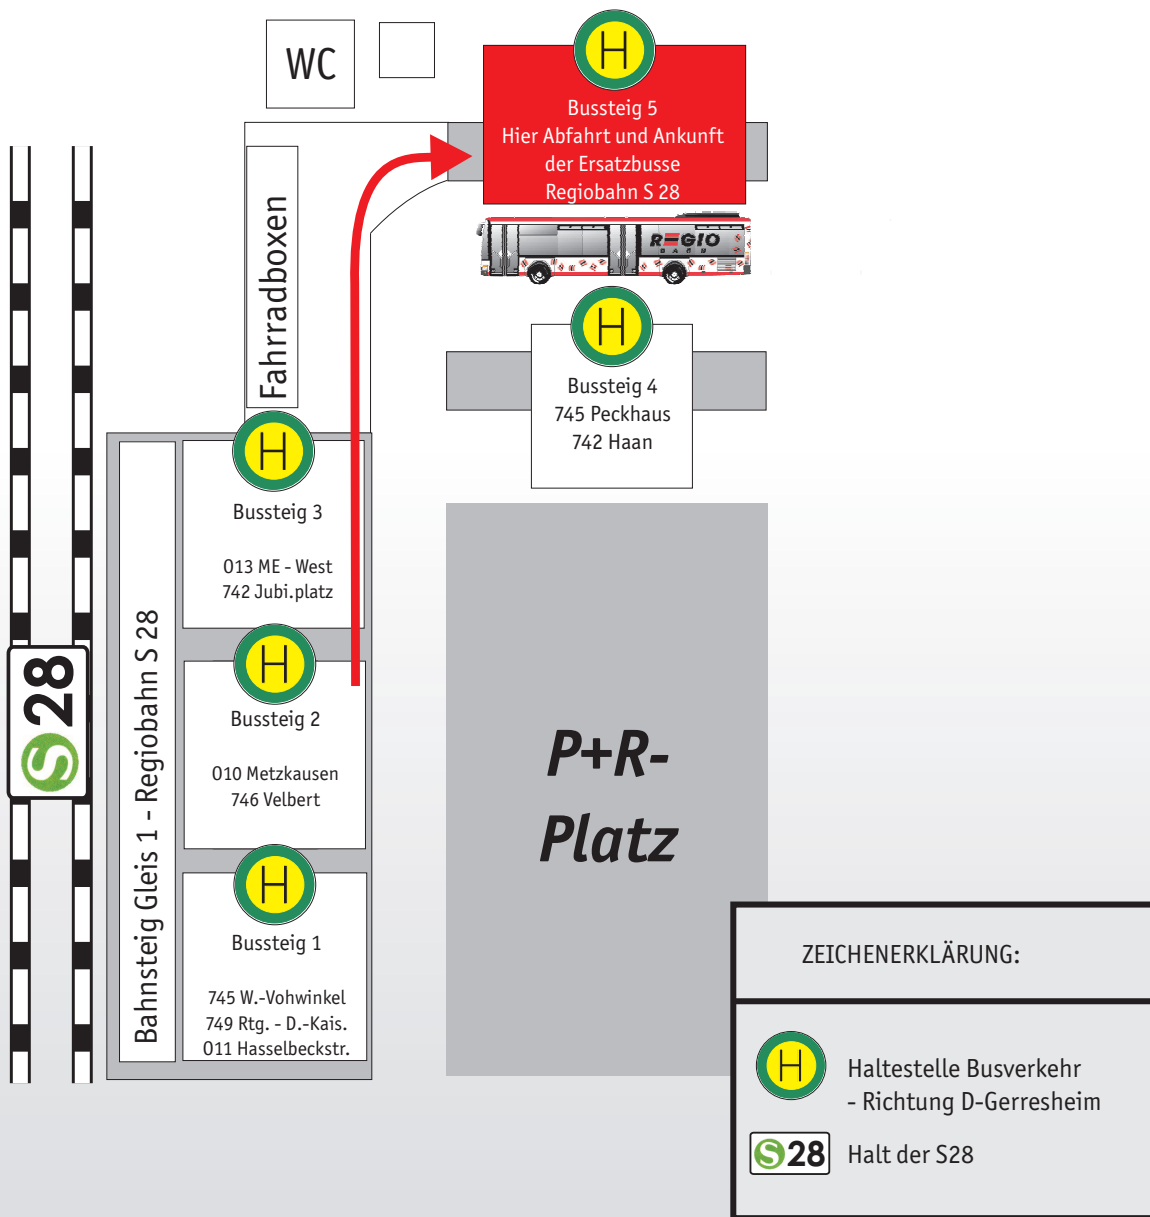

ERSATZHALTESTELLE METTMANN STADTWALD

SCHIENENERSATZVERKEHR

S28 Mettmann Stadtwald - Düsseldorf Gerresheim

Telefon 02104 305-400
www.regio-bahn.de

Schlaue Nummer Bus & Bahn 01803 50 40 30
(0,09 €/Min. aus dem Festnetz · Mobil: max. 0,42 €/Min)

REGIOBAHN
FAHRBETRIEB

...mehr als eine Bahn