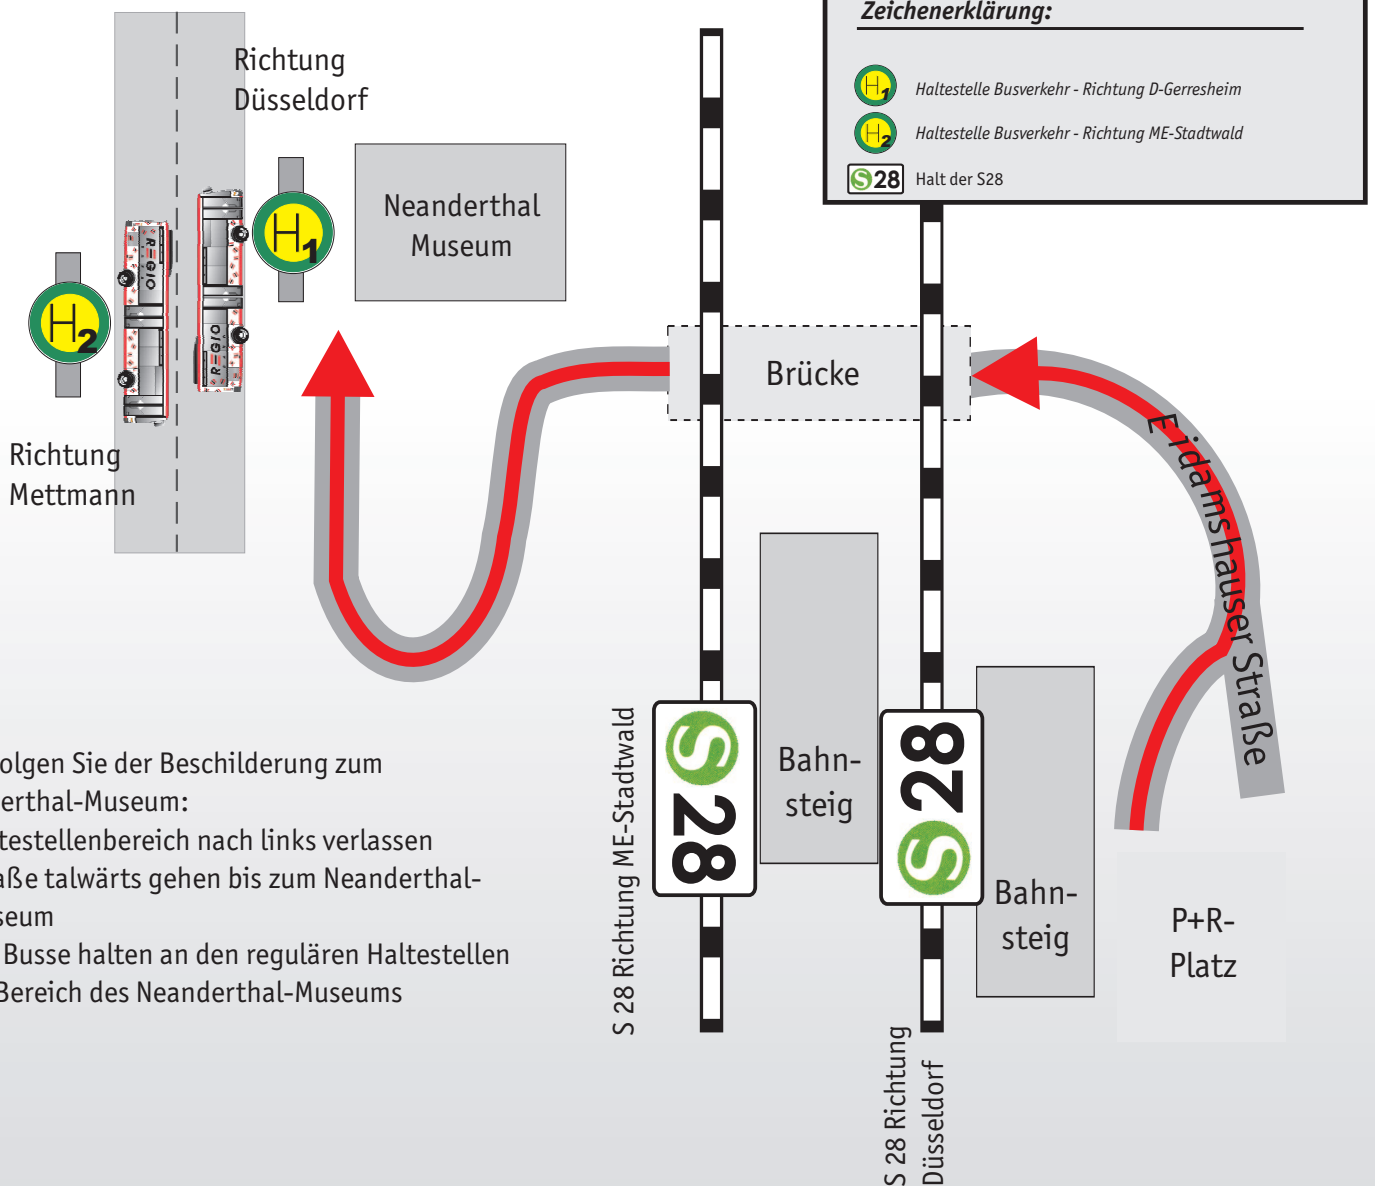

ERSATZHALTESTELLE NEANDERTHAL

SCHIENENERSATZVERKEHR

S28 Mettmann Stadtwald - Düsseldorf Gerresheim

Wegbeschreibung zu der Ersatzhaltestelle

Bitte folgen Sie der Beschilderung zum Neanderthal-Museum:

- Haltestellenbereich nach links verlassen
- Straße talwärts gehen bis zum Neanderthal-Museum
- Die Busse halten an den regulären Haltestellen im Bereich des Neanderthal-Museums

Telefon 02104 305-400
www.regio-bahn.de

Schlaue Nummer Bus & Bahn 01803 50 40 30
(0,09 €/Min. aus dem Festnetz · Mobil: max. 0,42 €/Min)

REGIOBAHN
FAHRBETRIEB

...mehr als eine Bahn