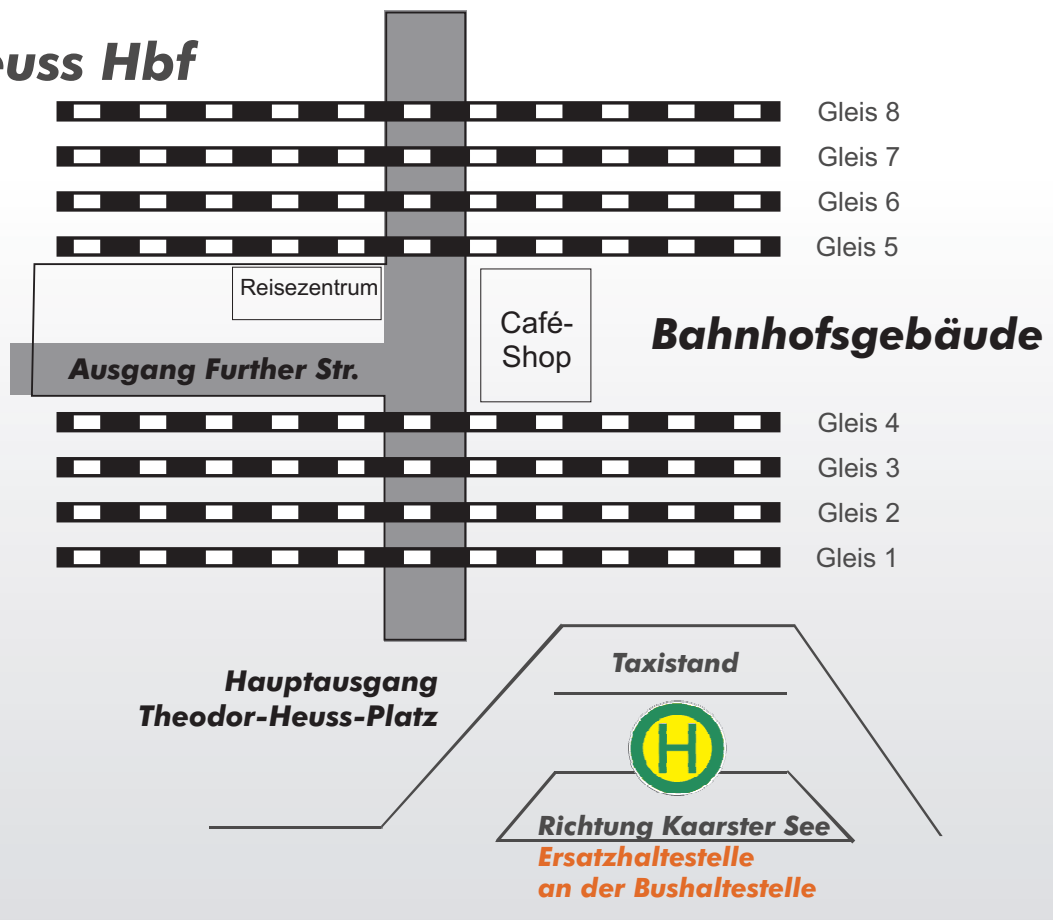

SCHIENENERSATZVERKEHR

S28 KAARSTER SEE - NEUSS HBF

Wegbeschreibung zu der Ersatzhaltestelle

Neuss Hauptbahnhof

Die Ersatzhaltestelle in Fahrtrichtung Kaarster See befindet sich am Ausgang Theodor-Heuss-Platz, linker Hand bei den Taxiständen.

Neuss Hbf

Telefon 02104 305-400
www.regio-bahn.de

Schlaue Nummer Bus & Bahn 01803 50 40 30
(0,09 €/Min. aus dem Festnetz · Mobil: max. 0,42 €/Min)

REGIOBAHN
FAHRBETRIEB

...mehr als eine Bahn