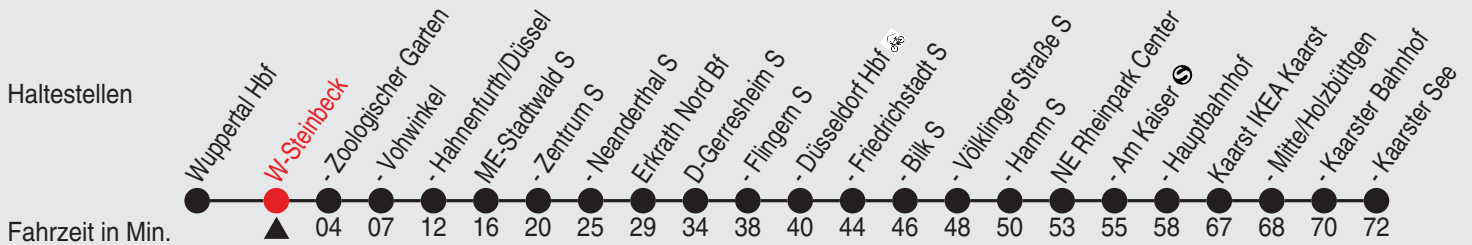

Fahrplan

REGIOBAHN

REGIOBAHN
FAHRBETRIEB

Gültig ab 13.12.2020

Alle Angaben ohne Gewähr

11396/3 Steinbeck 97-S28-B-w20-3-R

S28

Richtung: Kaarst Kaarster See

Uhr	montags - freitags
0	45 ^A
1	
2	
3	
4	
5	45
6	04 45
7	04 45
8	04 45
9	04 45
10	04 45
11	04 45
12	04 45
13	04 45
14	04 45
15	04 45
16	04 45
17	04 45
18	04 45
19	14 45
20	14 45
21	14 45
22	14 45
23	14 ^A 45