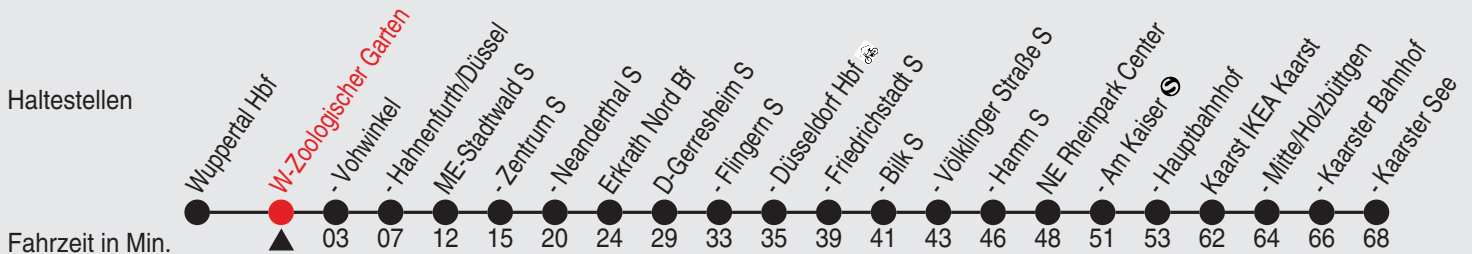

Fahrplan

REGIOBAHN

REGIOBAHN
FAHRBETRIEB

Gültig ab 13.12.2020

Alle Angaben ohne Gewähr

11151/3 Zoologischer Garten 97-S28-B-w20-3-R

S28

Richtung: Kaarst Kaarster See

Uhr	montags - freitags
0	50 ^A
1	
2	
3	
4	
5	50
6	08 50
7	08 50
8	08 50
9	08 50
10	08 50
11	08 50
12	08 50
13	08 50
14	08 50
15	08 50
16	08 50
17	08 50
18	08 50
19	18 50
20	18 50
21	18 50
22	18 50
23	18 ^A 50