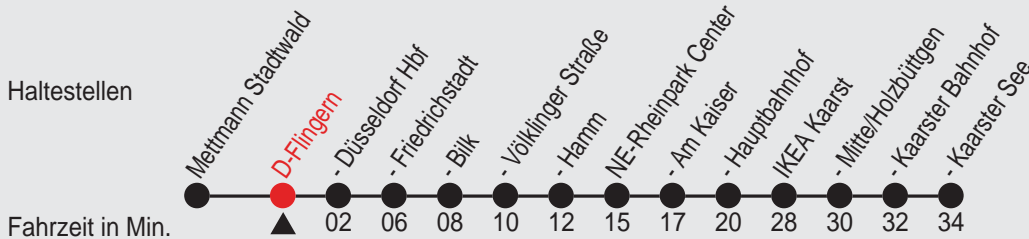

# Fahrplan

Gültig ab 15.12.2013

Alle Angaben ohne Gewähr

18010/ Flingern 98S28P.w13 R

## S28

Richtung: **Kaarster See**

Am 24. und 31.12. Verkehr wie samstags

Uhr	montags - freitags		
0	22		
1			
2			
3			
4	42 <sup>B</sup>		
5	02	22	42
6	02	22	42
7	02	22	42
8	02	22	42
9	02	22	42
10	02	22	42
11	02	22	42
12	02	22	42
13	02	22	42
14	02	22	42
15	02	22	42
16	02	22	42
17	02	22	42
18	02	22	42
19	02	22	52
20	22	52	
21	22	52	
22	22	52	
23	22	52 <sup>A</sup>	

Uhr	samstags		
0	22		
1	22 <sup>A</sup>		
2	22 <sup>A</sup>		
3			
4			
5	52		
6	22	52	
7	22	52	
8	22	52	
9	22	52	
10	22	52	
11	22	52	
12	22	52	
13	22	52	
14	22	52	
15	22	52	
16	22	52	
17	22	52	
18	22	52	
19	22	52	
20	22	52	
21	22	52	
22	22	52	
23	22	52 <sup>A</sup>	