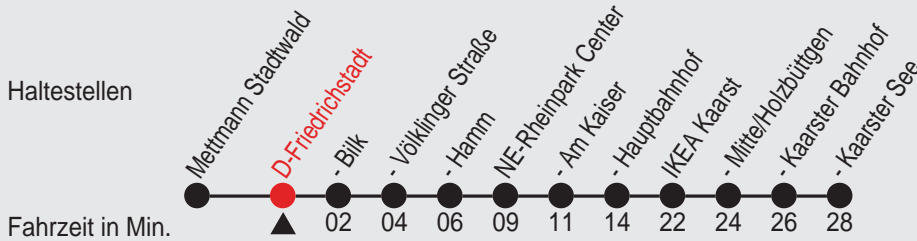

Fahrplan

Gültig ab 15.12.2013

Alle Angaben ohne Gewähr

18785/ Friedrichstadt 98S28P.w13 R

S28

Richtung: **Kaarster See**

Am 24. und 31.12. Verkehr wie samstags

Uhr montags - freitags	
0	28
1	
2	
3	
4	
5	08 28 48
6	08 28 48
7	08 28 48
8	08 28 48
9	08 28 48
10	08 28 48
11	08 28 48
12	08 28 48
13	08 28 48
14	08 28 48
15	08 28 48
16	08 28 48
17	08 28 48
18	08 28 48
19	08 28 58
20	28 58
21	28 58
22	28 58
23	28 58 ^A

Uhr samstags	
0	28
1	28 ^A
2	28 ^A
3	
4	
5	58
6	28 58
7	28 58
8	28 58
9	28 58
10	28 58
11	28 58
12	28 58
13	28 58
14	28 58
15	28 58
16	28 58
17	28 58
18	28 58
19	28 58
20	28 58
21	28 58
22	28 58
23	28 58 ^A

Uhr sonn- und feiertags	
0	28
1	28 ^A
2	28 ^A
3	
4	
5	
6	
7	
8	28 58
9	28 58
10	28 58
11	28 58
12	28 58
13	28 58
14	28 58
15	28 58
16	28 58
17	28 58
18	28 58
19	28 58
20	28 58
21	28 58
22	28 58
23	28

Alle Züge mit Fahrradbeförderung
 Alle Züge mit Fahrausweisautomaten