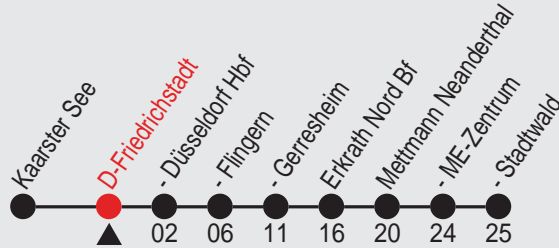

# Fahrplan

Gültig ab 15.12.2013

Alle Angaben ohne Gewähr

18785/ Friedrichstadt 98S28P.w13 H

### Richtung: Mettmann Stadtwald

Am 24. und 31.12. Verkehr wie samstags

Haltestellen

Fahrzeit in Min.

Uhr	montags - freitags		
0	33		
1			
2			
3			
4			
5	33	53	
6	13	33	53
7	13	33	53
8	13	33	53
9	13	33	53
10	13	33	53
11	13	33	53
12	13	33	53
13	13	33	53
14	13	33	53
15	13	33	53
16	13	33	53
17	13	33	53
18	13	33	53
19	13	33	
20	03	13	33
21	03	33	
22	03	33	
23	03	33	
0	03 <sup>A</sup>		