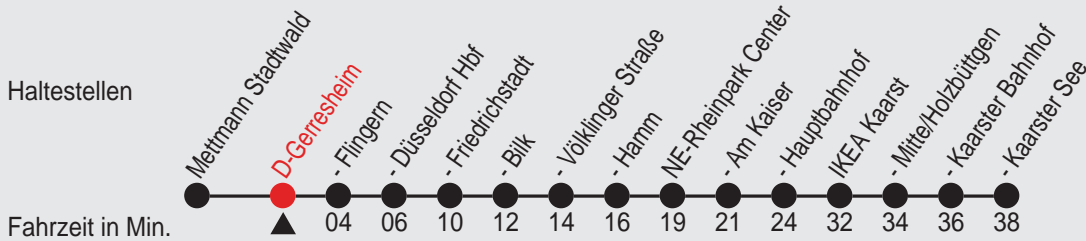

# Fahrplan

Gültig ab 15.12.2013

Alle Angaben ohne Gewähr

18217/90g Gerresheim 98S28P.w13 R

## S28

Richtung: **Kaarster See**

Am 24. und 31.12. Verkehr wie samstags

Uhr	montags - freitags		
0	18		
1			
2			
3			
4	38 <sup>B</sup>	58	
5	18	38	58
6	18	38	58
7	18	38	58
8	18	38	58
9	18	38	58
10	18	38	58
11	18	38	58
12	18	38	58
13	18	38	58
14	18	38	58
15	18	38	58
16	18	38	58
17	18	38	58
18	18	38	58
19	18	48	
20	18	48	
21	18	48	
22	18	48	
23	18	48 <sup>A</sup>	

Uhr	samstags		
0	18		
1	18 <sup>A</sup>		
2	18 <sup>A</sup>		
3			
4			
5	48		
6	18	48	
7	18	48	
8	18	48	
9	18	48	
10	18	48	
11	18	48	
12	18	48	
13	18	48	
14	18	48	
15	18	48	
16	18	48	
17	18	48	
18	18	48	
19	18	48	
20	18	48	
21	18	48	
22	18	48	
23	18	48 <sup>A</sup>	