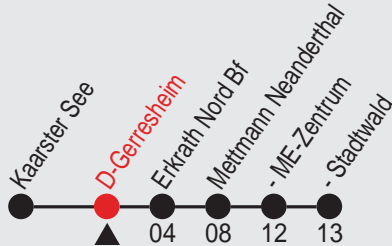

# Fahrplan

Gültig ab 15.12.2013

Alle Angaben ohne Gewähr

18217/90g Gerresheim 98S28P.w13 H

### Richtung: Mettmann Stadtwald

Am 24. und 31.12. Verkehr wie samstags

Haltestellen

Fahrzeit in Min.

Uhr	montags - freitags		
0	45		
1			
2			
3			
4			
5	25	45	
6	05	25	45
7	05	25	45
8	05	25	45
9	05	25	45
10	05	25	45
11	05	25	45
12	05	25	45
13	05	25	45
14	05	25	45
15	05	25	45
16	05	25	45
17	05	25	45
18	05	25	45
19	05	25	45
20	14	25	45
21	15	45	
22	15	45	
23	15	45	
0	15 <sup>A</sup>		