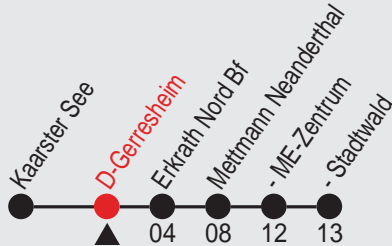

Gültig ab 15.12.2013

Alle Angaben ohne Gewähr

18217/90g Gerresheim 98S28P.w13 H

S28

Richtung: Mettmann Stadtwald

Am 24. und 31.12. Verkehr wie samstags

Haltestellen