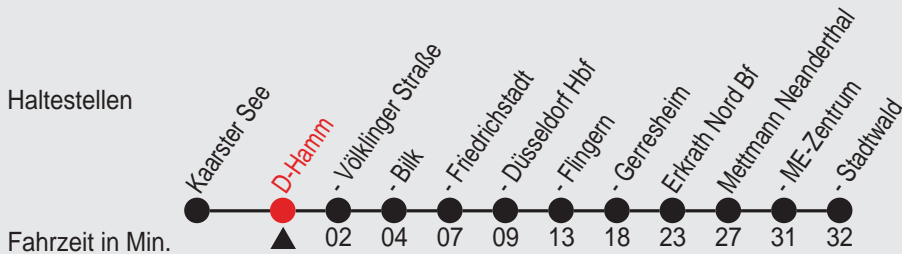

Fahrplan

Gültig ab 15.12.2013

Alle Angaben ohne Gewähr

18111/ Hamm 98S28P.w13 H

S28

Richtung: Mettmann Stadtwald

Am 24. und 31.12. Verkehr wie samstags

Uhr	montags - freitags		
0	26		
1			
2			
3			
4			
5	26	46	
6	06	26	46
7	06	26	46
8	06	26	46
9	06	26	46
10	06	26	46
11	06	26	46
12	06	26	46
13	06	26	46
14	06	26	46
15	06	26	46
16	06	26	46
17	06	26	46
18	06	26	46
19	06	26	56
20	06	26	56
21	26	56	
22	26	56	
23	26	56 ^A	

Uhr	samstags		
0	26		
1	26 ^A		
2	26 ^A		
3			
4			
5	56		
6	26	56	
7	26	56	
8	26	56	
9	26	56	
10	26	56	
11	26	56	
12	26	56	
13	26	56	
14	26	56	
15	26	56	
16	26	56	
17	26	56	
18	26	56	
19	26	56	
20	26	56	
21	26	56	
22	26	56	
23	26	56 ^A	