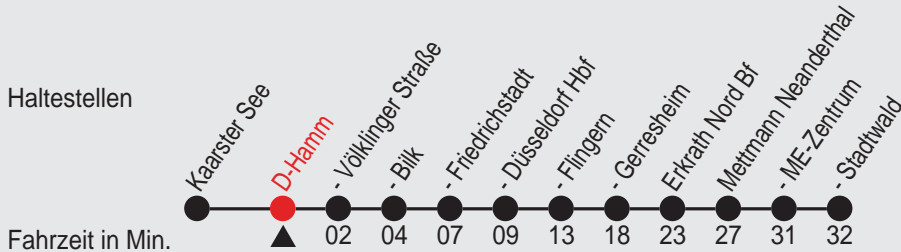

# Fahrplan

Gültig ab 15.12.2013

Alle Angaben ohne Gewähr

18111/ Hamm 98S28P.w13 H

### Richtung: Mettmann Stadtwald

Am 24. und 31.12. Verkehr wie samstags

Uhr	montags - freitags		
0	26		
1			
2			
3			
4			
5	26	46	
6	06	26	46
7	06	26	46
8	06	26	46
9	06	26	46
10	06	26	46
11	06	26	46
12	06	26	46
13	06	26	46
14	06	26	46
15	06	26	46
16	06	26	46
17	06	26	46
18	06	26	46
19	06	26	56
20	06	26	56
21	26	56	
22	26	56	
23	26	56 <sup>A</sup>	

Uhr	samstags		
0	26		
1	26 <sup>A</sup>		
2	26 <sup>A</sup>		
3			
4			
5	56		
6	26	56	
7	26	56	
8	26	56	
9	26	56	
10	26	56	
11	26	56	
12	26	56	
13	26	56	
14	26	56	
15	26	56	
16	26	56	
17	26	56	
18	26	56	
19	26	56	
20	26	56	
21	26	56	
22	26	56	
23	26	56 <sup>A</sup>	