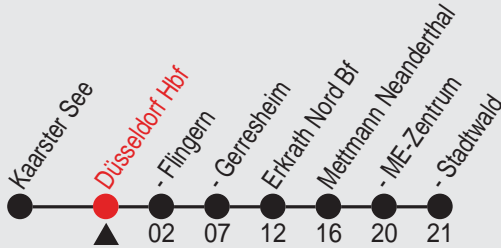

Fahrplan

Gültig ab 15.12.2013

Alle Angaben ohne Gewähr

18235/S Düsseldorf Hbf 98S28P.w13 H

S28

Richtung: **Mettmann Stadtwald**

Am 24. und 31.12. Verkehr wie samstags

Haltestellen

Fahrzeit in Min.

Uhr montags - freitags		Uhr samstags		Uhr sonn- und feiertags	
0	37	0	37	0	37
1		1	37 ^A	1	37 ^A
2		2	37 ^A	2	37 ^A
3		3		3	
4		4		4	
5	17 37 57	5		5	
6	17 37 57	6	07 37	6	
7	17 37 57	7	07 37	7	
8	17 37 57	8	07 37	8	37
9	17 37 57	9	07 37	9	07 37
10	17 37 57	10	07 37	10	07 37
11	17 37 57	11	07 37	11	07 37
12	17 37 57	12	07 37	12	07 37
13	17 37 57	13	07 37	13	07 37
14	17 37 57	14	07 37	14	07 37
15	17 37 57	15	07 37	15	07 37
16	17 37 57	16	07 37	16	07 37
17	17 37 57	17	07 37	17	07 37
18	17 37 57	18	07 37	18	07 37
19	17 37	19	07 37	19	07 37
20	07 17 37	20	07 37	20	07 37
21	07 37	21	07 37	21	07 37
22	07 37	22	07 37	22	07 37
23	07 37	23	07 37	23	07 37
0	07 ^A	0	07 ^A	0	