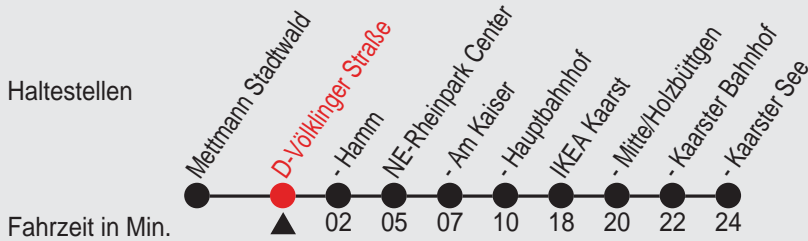

Fahrplan

Gültig ab 15.12.2013

Alle Angaben ohne Gewähr

18115/ Völklinger Straße 98S28P.w13 R

S28

Richtung: Kaarster See

Am 24. und 31.12. Verkehr wie samstags

Uhr	montags - freitags		
0	32		
1			
2			
3			
4			
5	12	32	52
6	12	32	52
7	12	32	52
8	12	32	52
9	12	32	52
10	12	32	52
11	12	32	52
12	12	32	52
13	12	32	52
14	12	32	52
15	12	32	52
16	12	32	52
17	12	32	52
18	12	32	52
19	12	32	
20	02	32	
21	02	32	
22	02	32	
23	02	32	
0	02 ^A		

Uhr	samstags	
0	32	
1	32 ^A	
2	32 ^A	
3		
4		
5		
6	02	32
7	02	32
8	02	32
9	02	32
10	02	32
11	02	32
12	02	32
13	02	32
14	02	32
15	02	32
16	02	32
17	02	32
18	02	32
19	02	32
20	02	32
21	02	32
22	02	32
23	02	32
0	02 ^A	