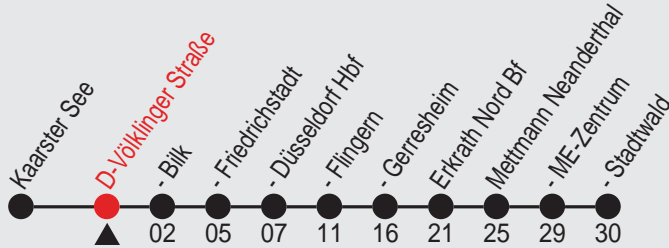

Fahrplan

Gültig ab 15.12.2013

Alle Angaben ohne Gewähr

18115/ Völklinger Straße 98S28P.w13 H

S28

Richtung: Mettmann Stadtwald

Am 24. und 31.12. Verkehr wie samstags

Haltestellen

Fahrzeit in Min.

Uhr	montags - freitags		
0	28		
1			
2			
3			
4			
5	28	48	
6	08	28	48
7	08	28	48
8	08	28	48
9	08	28	48
10	08	28	48
11	08	28	48
12	08	28	48
13	08	28	48
14	08	28	48
15	08	28	48
16	08	28	48
17	08	28	48
18	08	28	48
19	08	28	58
20	08	28	58
21	28	58	
22	28	58	
23	28	58 ^A	

Uhr	samstags		
0	28		
1	28 ^A		
2	28 ^A		
3			
4			
5	58		
6	28	58	
7	28	58	
8	28	58	
9	28	58	
10	28	58	
11	28	58	
12	28	58	
13	28	58	
14	28	58	
15	28	58	
16	28	58	
17	28	58	
18	28	58	
19	28	58	
20	28	58	
21	28	58	
22	28	58	
23	28	58 ^A	