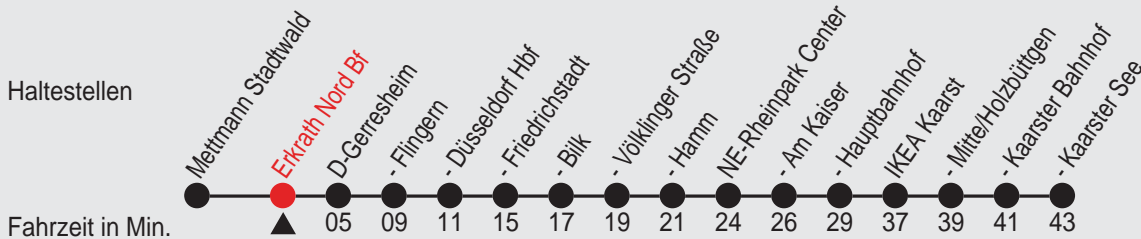

Fahrplan

Gültig ab 15.12.2013

Alle Angaben ohne Gewähr

19054/ Nord Bf 98S28P.w13 R

S28

Richtung: **Kaarster See**

Am 24. und 31.12. Verkehr wie samstags

Uhr	montags - freitags		
0	13		
1			
2			
3			
4	33 ^B	53	
5	13	33	53
6	13	33	53
7	13	33	53
8	13	33	53
9	13	33	53
10	13	33	53
11	13	33	53
12	13	33	53
13	13	33	53
14	13	33	53
15	13	33	53
16	13	33	53
17	13	33	53
18	13	33	53
19	13	43	
20	13	43	
21	13	43	
22	13	43	
23	13	43 ^A	

Uhr	samstags		
0	13		
1	13 ^A		
2	13 ^A		
3			
4			
5	43		
6	13	43	
7	13	43	
8	13	43	
9	13	43	
10	13	43	
11	13	43	
12	13	43	
13	13	43	
14	13	43	
15	13	43	
16	13	43	
17	13	43	
18	13	43	
19	13	43	
20	13	43	
21	13	43	
22	13	43	
23	13	43 ^A	