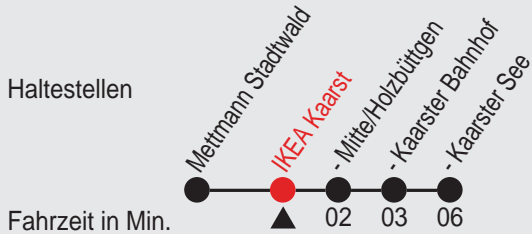

Fahrplan

Gültig ab 15.12.2013

Alle Angaben ohne Gewähr

20623/ IKEA Kaarst 98S28P.w13 R

S28

Richtung: **Kaarster See**

Am 24. und 31.12. Verkehr wie samstags

Uhr	montags - freitags		
0	52		
1			
2			
3			
4			
5	30	50	
6	10	30	50
7	10	30	50
8	10	30	50
9	10	30	50
10	10	30	50
11	10	30	50
12	10	30	50
13	10	30	50
14	10	30	50
15	10	30	50
16	10	30	50
17	10	30	50
18	10	30	50
19	10	30	50
20	22	52	
21	22	52	
22	22	52	
23	22	52	
0	22 ^A		

Uhr	samstags		
0	52		
1	52 ^A		
2	52 ^A		
3			
4			
5			
6	22	52	
7	22	52	
8	22	52	
9	22	52	
10	22	52	
11	22	52	
12	22	52	
13	22	52	
14	22	52	
15	22	52	
16	22	52	
17	22	52	
18	22	52	
19	22	52	
20	22	52	
21	22	52	
22	22	52	
23	22	52	
0	22 ^A		