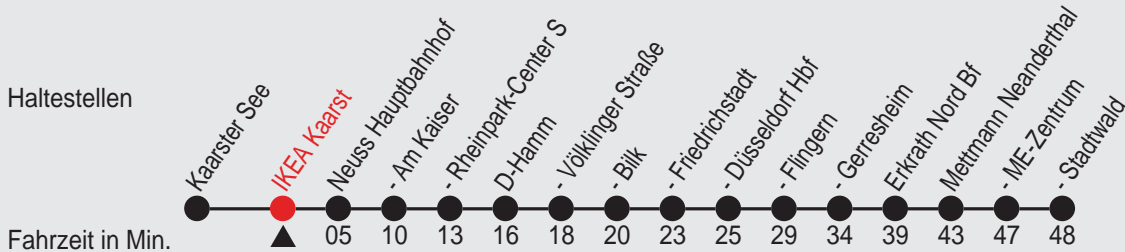

# Fahrplan

Gültig ab 15.12.2013

Alle Angaben ohne Gewähr

20623/ IKEA Kaarst 98S28P.w13 H

### Richtung: Mettmann Stadtwald

Am 24. und 31.12. Verkehr wie samstags

Uhr	montags - freitags		
0	10		
1			
2			
3			
4			
5	10	30	50
6	10	30	50
7	10	30	50
8	10	30	50
9	10	30	50
10	10	30	50
11	10	30	50
12	10	30	50
13	10	30	50
14	10	30	50
15	10	30	50
16	10	30	50
17	10	30	50
18	10	30	50
19	10	35	50
20	10	40	
21	10	40	
22	10	40	
23	10	40 <sup>A</sup>	

Uhr	samstags		
0	10		
1	10 <sup>A</sup>		
2	10 <sup>A</sup>		
3			
4			
5	40		
6	10	40	
7	10	40	
8	10	40	
9	10	40	
10	10	40	
11	10	40	
12	10	40	
13	10	40	
14	10	40	
15	10	40	
16	10	40	
17	10	40	
18	10	40	
19	10	40	
20	10	40	
21	10	40	
22	10	40	
23	10	40 <sup>A</sup>	