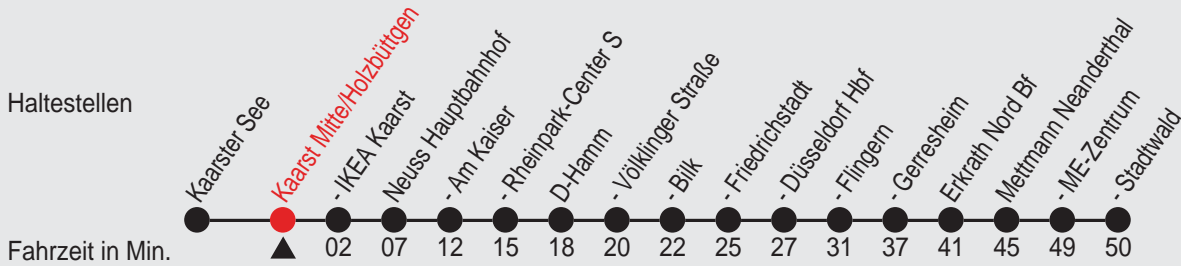

Fahrplan

Gültig ab 15.12.2013

Alle Angaben ohne Gewähr

20624/ Mitte/Holzbüttgen 98S28P.w13 H

S28

Richtung: Mettmann Stadtwald

Am 24. und 31.12. Verkehr wie samstags

Uhr montags - freitags	
0	08
1	
2	
3	
4	
5	08 28 48
6	08 28 48
7	08 28 48
8	08 28 48
9	08 28 48
10	08 28 48
11	08 28 48
12	08 28 48
13	08 28 48
14	08 28 48
15	08 28 48
16	08 28 48
17	08 28 48
18	08 28 48
19	08 28 48
20	08 38
21	08 38
22	08 38
23	08 38 ^A

Uhr samstags	
0	08
1	08 ^A
2	08 ^A
3	
4	
5	38
6	08 38
7	08 38
8	08 38
9	08 38
10	08 38
11	08 38
12	08 38
13	08 38
14	08 38
15	08 38
16	08 38
17	08 38
18	08 38
19	08 38
20	08 38
21	08 38
22	08 38
23	08 38 ^A

Uhr sonn- und feiertags	
0	08
1	08 ^A
2	08 ^A
3	
4	
5	
6	
7	
8	08 38
9	08 38
10	08 38
11	08 38
12	08 38
13	08 38
14	08 38
15	08 38
16	08 38
17	08 38
18	08 38
19	08 38
20	08 38
21	08 38
22	08 38
23	08

Alle Züge mit Fahrradbeförderung
 Alle Züge mit Fahrausweisautomaten

A=nur Nächte auf Samstag, Sonntag und Feiertag