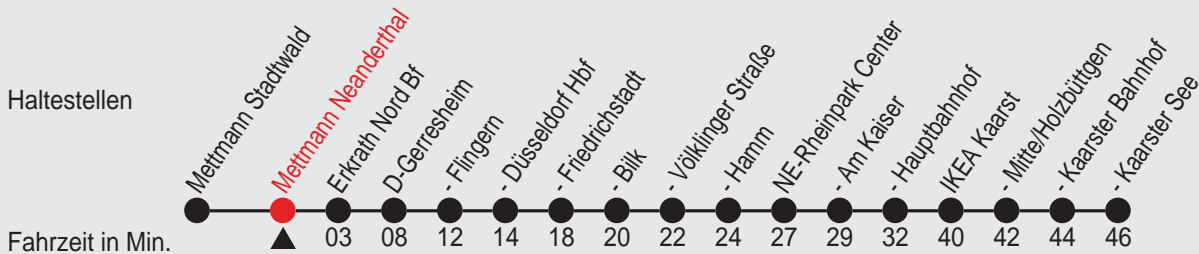

# Fahrplan

Gültig ab 15.12.2013

Alle Angaben ohne Gewähr

19191/2 Neanderthal 98S28P.w13 R

## S28

Richtung: **Kaarster See**

Am 24. und 31.12. Verkehr wie samstags

Uhr	montags - freitags		
0	10		
1			
2			
3			
4	30 <sup>B</sup>	50	
5	10	30	50
6	10	30	50
7	10	30	50
8	10	30	50
9	10	30	50
10	10	30	50
11	10	30	50
12	10	30	50
13	10	30	50
14	10	30	50
15	10	30	50
16	10	30	50
17	10	30	50
18	10	30	50
19	10	40	
20	10	40	
21	10	40	
22	10	40	
23	10	40 <sup>A</sup>	

Uhr	samstags		
0	10		
1	10 <sup>A</sup>		
2	10 <sup>A</sup>		
3			
4			
5	40		
6	10	40	
7	10	40	
8	10	40	
9	10	40	
10	10	40	
11	10	40	
12	10	40	
13	10	40	
14	10	40	
15	10	40	
16	10	40	
17	10	40	
18	10	40	
19	10	40	
20	10	40	
21	10	40	
22	10	40	
23	10	40 <sup>A</sup>	