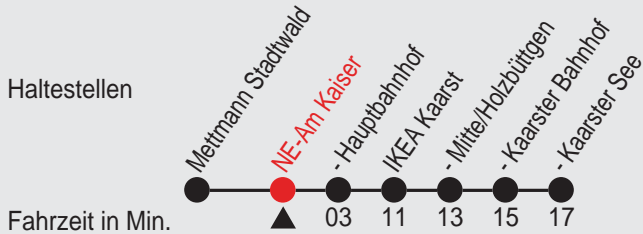

# Fahrplan

Gültig ab 15.12.2013

Alle Angaben ohne Gewähr

20390/2 Am Kaiser 98S28P.w13 R

### Richtung: Kaarster See

Am 24. und 31.12. Verkehr wie samstags

Uhr	montags - freitags		
0	39		
1			
2			
3			
4			
5	19	39	59
6	19	39	59
7	19	39	59
8	19	39	59
9	19	39	59
10	19	39	59
11	19	39	59
12	19	39	59
13	19	39	59
14	19	39	59
15	19	39	59
16	19	39	59
17	19	39	59
18	19	39	59
19	19	39	
20	09	39	
21	09	39	
22	09	39	
23	09	39	
0	09 <sup>A</sup>		