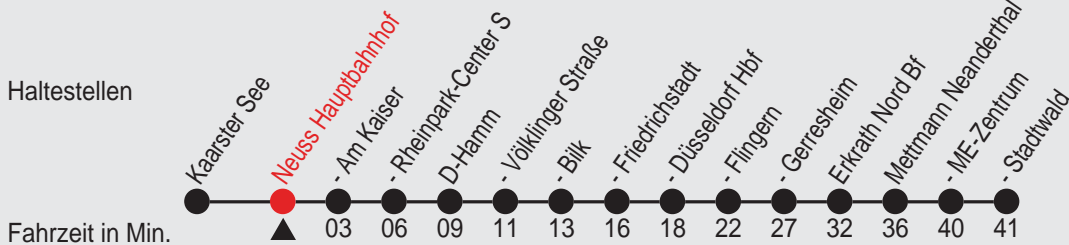

Fahrplan

Gültig ab 15.12.2013

Alle Angaben ohne Gewähr

20055/ Hauptbahnhof 98S28P.w13 H

S28

Richtung: Mettmann Stadtwald

Am 24. und 31.12. Verkehr wie samstags

Uhr	montags - freitags		
0	17		
1			
2			
3			
4			
5	17	37	57
6	17	37	57
7	17	37	57
8	17	37	57
9	17	37	57
10	17	37	57
11	17	37	57
12	17	37	57
13	17	37	57
14	17	37	57
15	17	37	57
16	17	37	57
17	17	37	57
18	17	37	57
19	17	47	57
20	17	47	
21	17	47	
22	17	47	
23	17	47 ^A	

Uhr	samstags		
0	17		
1	17 ^A		
2	17 ^A		
3			
4			
5	47		
6	17	47	
7	17	47	
8	17	47	
9	17	47	
10	17	47	
11	17	47	
12	17	47	
13	17	47	
14	17	47	
15	17	47	
16	17	47	
17	17	47	
18	17	47	
19	17	47	
20	17	47	
21	17	47	
22	17	47	
23	17	47 ^A	