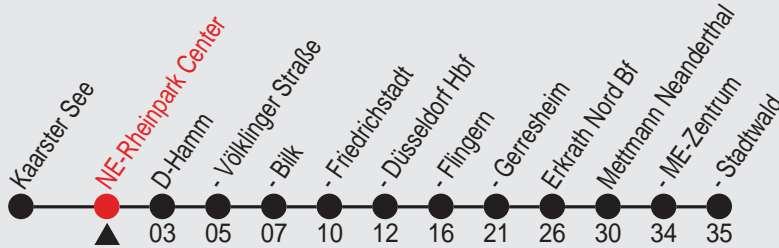

Fahrplan

Gültig ab 15.12.2013

Alle Angaben ohne Gewähr

20496/ Rheinpark-Center S 98S28P.w13 H

S28

Richtung: Mettmann Stadtwald

Am 24. und 31.12. Verkehr wie samstags

Haltestellen

Fahrzeit in Min.

Uhr	montags - freitags		
0	23		
1			
2			
3			
4			
5	23	43	
6	03	23	43
7	03	23	43
8	03	23	43
9	03	23	43
10	03	23	43
11	03	23	43
12	03	23	43
13	03	23	43
14	03	23	43
15	03	23	43
16	03	23	43
17	03	23	43
18	03	23	43
19	03	23	53
20	03	23	53
21	23	53	
22	23	53	
23	23	53 ^A	

Uhr	samstags		
0	23		
1	23 ^A		
2	23 ^A		
3			
4			
5	53		
6	23	53	
7	23	53	
8	23	53	
9	23	53	
10	23	53	
11	23	53	
12	23	53	
13	23	53	
14	23	53	
15	23	53	
16	23	53	
17	23	53	
18	23	53	
19	23	53	
20	23	53	
21	23	53	
22	23	53	
23	23	53 ^A	