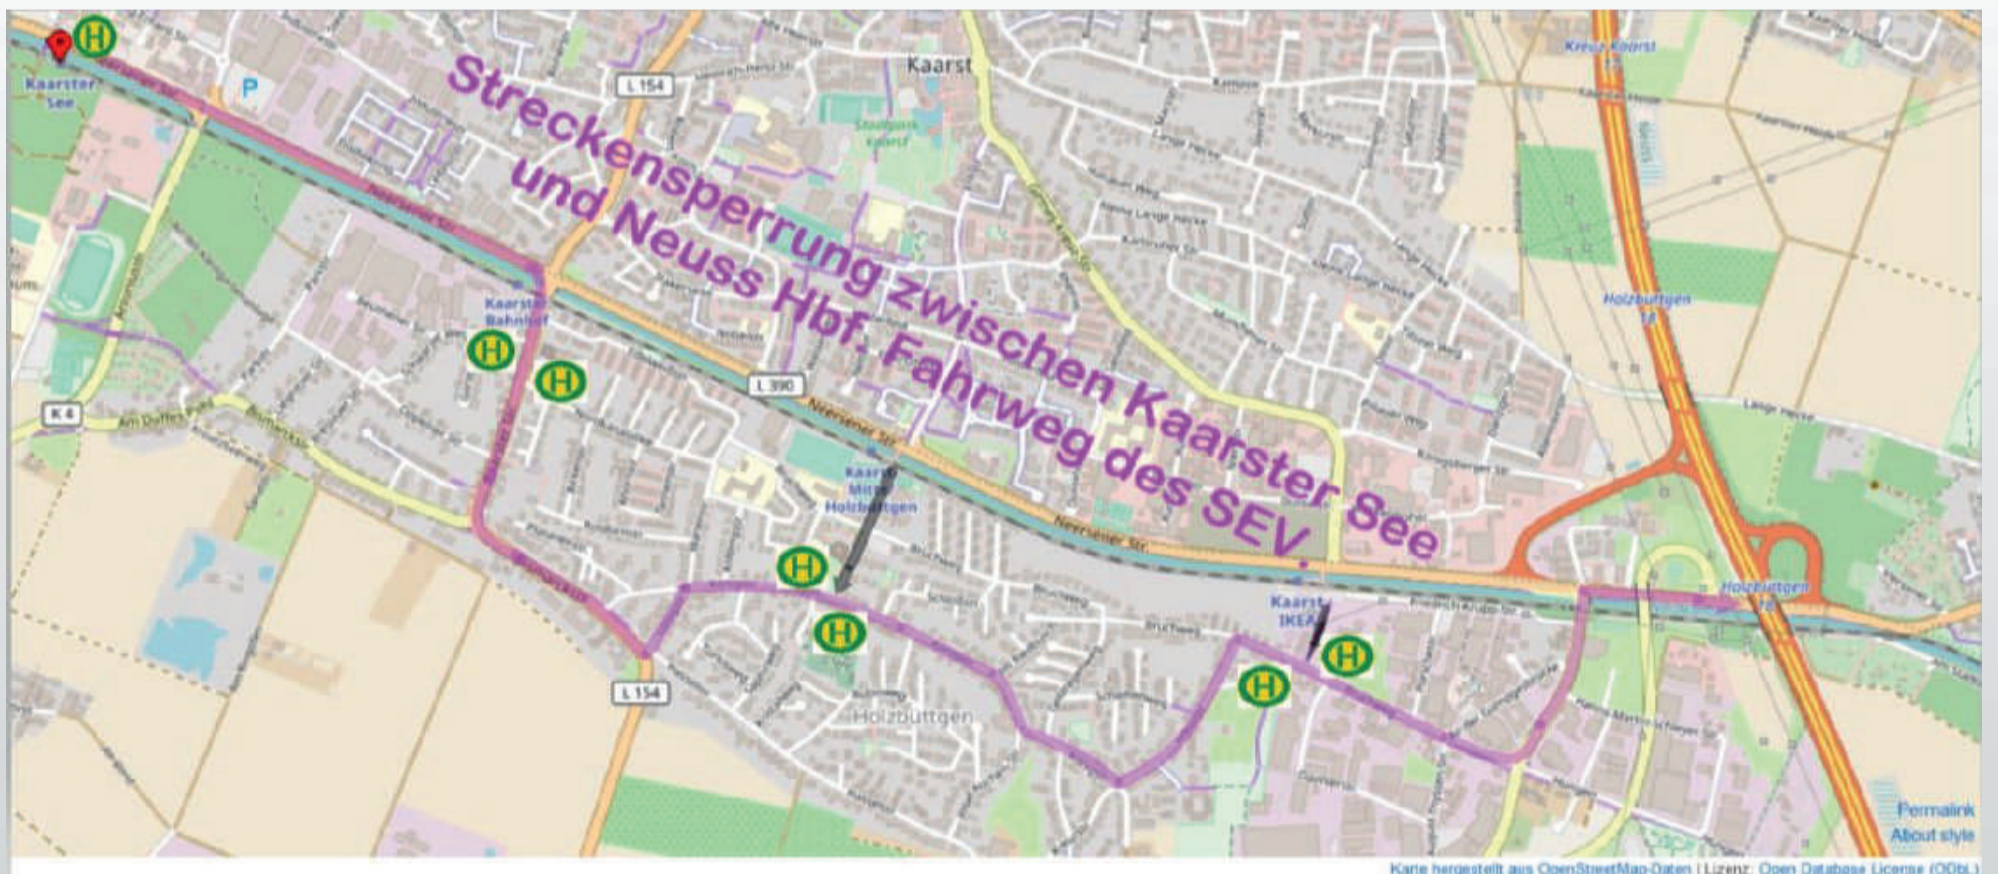

SCHIENENERSATZVERKEHR

S28 KAARSTER SEE - NEUSS HBF

Sehr geehrte Kunden,
aufgrund von Infrastrukturarbeiten der Deutschen Bahn AG, übernehmen in der Zeit von

Samstag, 19.09.2020 (05:10 Uhr ab Kaarster See/ 05:35 Uhr ab Mettmann Stadtwald)
bis **Montag, 21.09.2020** (01:25 Uhr)

Busse den Betrieb zwischen Kaarster See und Neuss Hbf. Der Umstieg zwischen Schienenersatzverkehr und der S28 erfolgt an der Verkehrsstation Neuss Hbf.

Folgende Haltepunkte der Regiobahn sind betroffen, dafür werden diese Ersatzhaltestellen bedient :

- Kaarster See - Haltestelle P+R-Platz
- Kaarster Bahnhof - **Kaarster Bahnhof**
- Kaarst Mitte/ Holzbüttgen - **Am Pfarrzentrum**
- IKEA Kaarst - **Haltestelle Bruchweg**
- Neuss Hbf - **Ersatzhaltestelle Ausgang Theodor-Heuss-Platz**

Die Fahrzeit von und nach Neuss Hbf verlängert sich um ca. 11 Minuten. Die Beförderung von Fahrrädern ist in den Bussen nur eingeschränkt möglich. Ab Montag, den 21.09.2020 verkehrt die Regiobahn ab 04:25 Uhr ab Mettmann Stadtwald und 05:04 Uhr ab Kaarster See auf dem kompletten Streckenabschnitt wieder planmäßig.